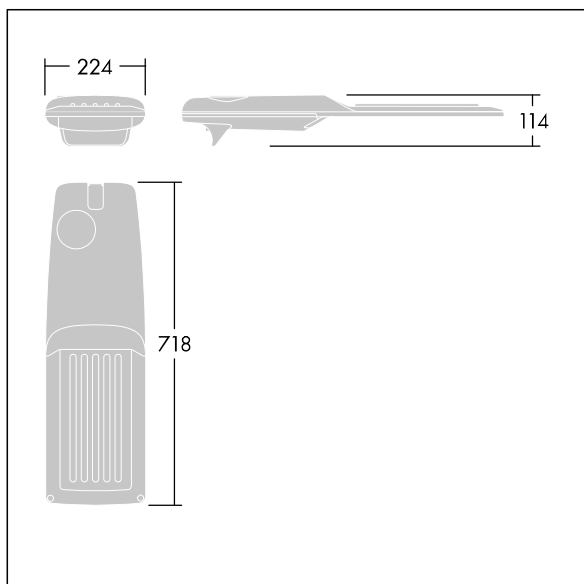

## Isaro Pro

Nowoczesna oprawa oświetlenia drogowego LED (średni) z 72 LED-ami zasilanymi prądem 500mA, z układem optycznym dla Komfortowy uliczny. Programowalna Sterownik LED. Klasa bezpieczeństwa II, klasa szczelności IP66, odporność mechaniczna IK09. Obudowa: aluminium (EN AC-44300) odlewane ciśnieniowo malowane proszkowo teksturowany antracytowy (zbliżony do RAL7043). Trzpień montażowy: aluminium (EN AC-44300) odlewane ciśnieniowo malowane proszkowo teksturowany antracytowy (zbliżony do RAL7043). Klosz: szkło o grubości 5 mm. Śruby mocujące: stal nierdzewna. Dostarczana z adapterem trzpienia montażowego Ø 60 mm, który można dostosować do montażu na szczycie słupa (nachylenie 0°/5°/10°/15°/20°) lub na wysięgniku (nachylenie -15°/-10°/-5°/0°/5°/10°/15°).. Wyposażona w obwód redukcji poboru mocy o 50%, który działa przez 3 godziny przed wirtualną północą i 5 godzin po niej. Można go wyłączyć podczas montażu za pomocą łatwo dostępnego wewnętrznego przełącznika.... wyposażone w LED 4000K. Ochrona przeciwprzepięciowa: 10 kV przed pojedynczym impulsem i 8 kV przed wieloma impulsami dla trybu wspólnego, 6 kV przed wieloma dla trybu różnicowego. Przy stałym systemie DALI, 6 kV przed wieloma impulsami dla trybów wspólnego i różnicowego.

TLG\_ISRP\_F\_M\_PDB\_ANT.jpg

Wymiary: 718 x 224 x 114 mm  
Moc opraw: 106,1 W  
Strumień świetlny oprawy: 17452 lm  
Skuteczność oprawy: 164 lm/W  
Waga: 7,7 kg  
Scx: 0.066 m<sup>2</sup>

TLG\_ISRP\_M\_LD2.wmf