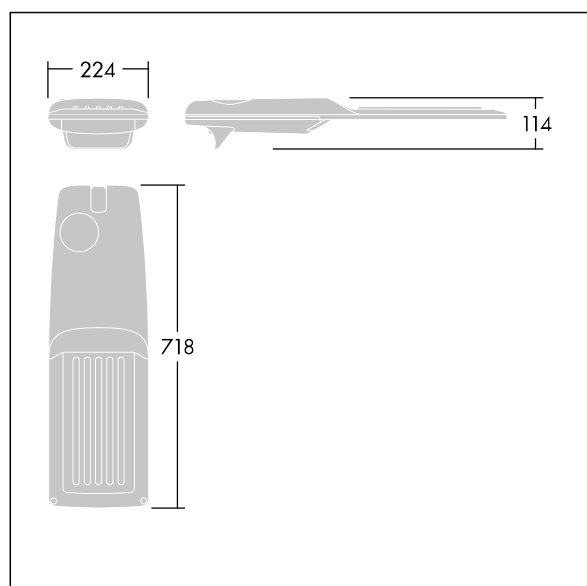

Isaro Pro

Nowoczesna oprawa oświetlenia drogowego LED (średni) z 72 LED-ami zasilanymi prądem 500mA, z układem optycznym dla Rozsył drogowy przy naprzemiennym rozmieszczeniu opraw. Programowalna Sterownik LED. Klasa bezpieczeństwa II, klasa szczelności IP66, odporność mechaniczna IK09. Obudowa: aluminium (EN AC-44300) odlewane ciśnieniowo malowane proszkowo teksturowany antracytowy (zbliżony do RAL7043). Trzpień montażowy: aluminium (EN AC-44300) odlewane ciśnieniowo malowane proszkowo teksturowany antracytowy (zbliżony do RAL7043). Klosz o grubości 5 mm. Śruby mocujące: stal nierdzewna. Dostarczana z adapterem trzpienia montażowego Ø 60 mm, który można dostosować do montażu na szczycie słupa (nachylenie 0°/5°/10°/15°/20°) lub na wysięgniku (nachylenie -15°/-10°/-5°/0°/5°/10°/15°).. Wyposażona w obwód redukcji poboru mocy o 50%, który działa przez 3 godziny przed wirtualną północą i 5 godzin po niej. Można go wyłączyć podczas montażu za pomocą łatwo dostępnego wewnętrznego przełącznika.... wyposażone w LED 4000K. Ochrona przeciwprzepięciowa: 10 kV przed pojedynczym impulsem i 8 kV przed wieloma impulsami dla trybu wspólnego, 6 kV przed wieloma dla trybu różnicowego. Przy stałym systemie DALI, 6 kV przed wieloma impulsami dla trybów wspólnego i różnicowego.

TLG_ISRP_F_M_PDB_ANT.jpg

Wymiary: 718 x 224 x 114 mm

Moc opraw: 106,1 W

Strumień świetlny oprawy: 17060 lm

Skuteczność oprawy: 161 lm/W

Waga: 7,7 kg

Scx: 0.066 m²

TLG_ISRP_M_LD2.wmf