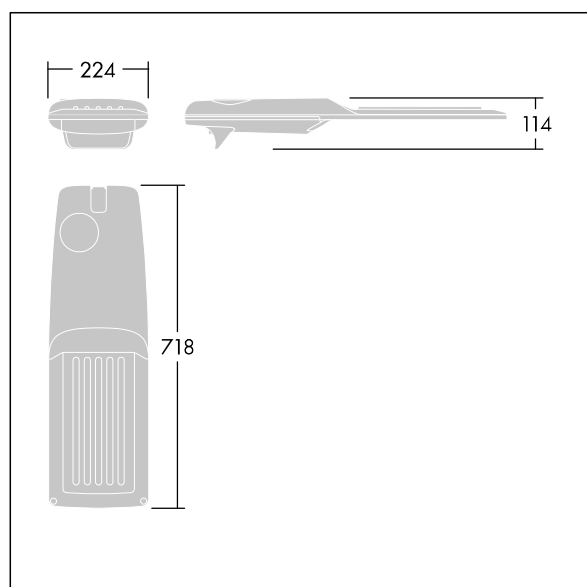

Isaro Pro

92904799 IP 72L50-740 EWS M BS 3550 CL2 M60 ANT

THORN

Isaro Pro

Nowoczesna oprawa oświetlenia drogowego LED (średni) z 72 LED-ami zasilanymi prądem 500mA, z układem optycznym dla Dła bardzo szerokich ulic. Programowalna Sterownik LED. Klasa bezpieczeństwa II, klasa szczelności IP66, odporność mechaniczna IK09. Obudowa: aluminium (EN AC-44300) odlewane ciśnieniowo malowane proszkowo teksturowany antracytowy (zbliżony do RAL7043). Trzpień montażowy: aluminium (EN AC-44300) odlewane ciśnieniowo malowane proszkowo teksturowany antracytowy (zbliżony do RAL7043). Klosz: szkło o grubości 5 mm. Śruby mocujące: stal nierdzewna. Dostarczana z adapterem trzpienia montażowego Ø 60 mm, który można dostosować do montażu na szczycie słupa (nachylenie 0°/5°/10°/15°/20°) lub na wysięgniku (nachylenie -15°/-10°/-5°/0°/5°/10°/15°).. Wyposażona w obwód redukcji poboru mocy o 50%, który działa przez 3 godziny przed wirtualną północą i 5 godzin po niej. Można go wyłączyć podczas montażu za pomocą łatwo dostępnego wewnętrznego przełącznika.... wyposażone w LED 4000K. Ochrona przeciwprzepięciowa: 10 kV przed pojedynczym impulsem i 8 kV przed wieloma impulsami dla trybu wspólnego, 6 kV przed wieloma dla trybu różnicowego. Przy stałym systemie DALI, 6 kV przed wieloma impulsami dla trybów wspólnego i różnicowego.

TLG_ISRP_F_M_PDB_ANT.jpg

Wymiary: 718 x 224 x 114 mm
Moc opraw: 106,1 W
Strumień świetlny oprawy: 16747 lm
Skuteczność oprawy: 158 lm/W
Waga: 7,7 kg
Scx: 0.066 m²

TLG_ISRP_M_LD2.wmf

Ten produkt zawiera źródło światła o klasie efektywności energetycznej E.