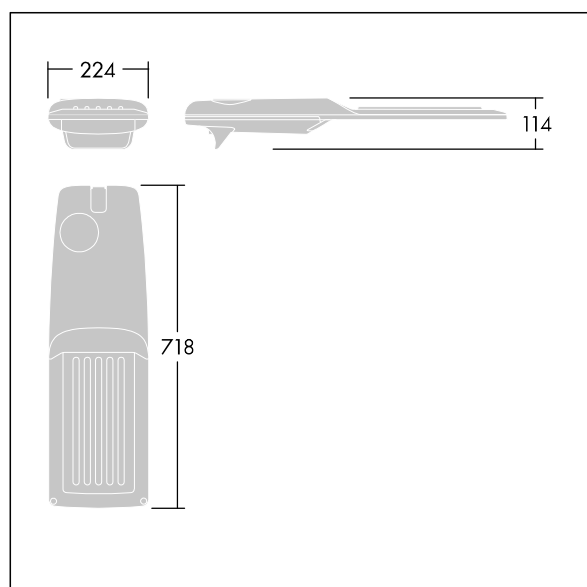

Isaro Pro

92904799 IP 72L50-740 EWS M BS 3550 CL2 M60 ANT

THORN

Isaro Pro

Nowoczesna oprawa oświetlenia drogowego LED (średni) z 72 LED-ami zasilanymi prądem 500mA, z układem optycznym dla Dla bardzo szerokich ulic. Programowalna Sterownik LED. Klasa bezpieczeństwa II, klasa szczelności IP66, odporność mechaniczna IK09. Obudowa: aluminium (EN AC-44300) odlewane ciśnieniowo malowane proszkowo teksturowany antracytowy (zbliżony do RAL7043). Trzpień montażowy: aluminium (EN AC-44300) odlewane ciśnieniowo malowane proszkowo teksturowany antracytowy (zbliżony do RAL7043). Klosz: szkło o grubości 5 mm. Śruby mocujące: stal nierdzewna. Dostarczana z adapterem trzpienia montażowego Ø 60 mm, który można dostosować do montażu na szczycie słupa (nachylenie 0°/5°/10°/15°/20°) lub na wysięgniku (nachylenie -15°/-10°/-5°/0°/5°/10°/15°).. Wyposażona w obwód redukcji poboru mocy o 50%, który działa przez 3 godziny przed wirtualną północą i 5 godzin po niej. Można go wyłączyć podczas montażu za pomocą łatwo dostępnego wewnętrznego przełącznika.... wyposażone w LED 4000K. Ochrona przeciwprzepięciowa: 10 kV przed pojedynczym impulsem i 8 kV przed wieloma impulsami dla trybu wspólnego, 6 kV przed wieloma dla trybu różnicowego. Przy stałym systemie DALI, 6 kV przed wieloma impulsami dla trybów wspólnego i różnicowego.

TLG_ISRP_F_M_PDB_ANT.jpg

Wymiary: 718 x 224 x 114 mm
Moc opraw: 106,1 W
Strumień świetlny oprawy: 16747 lm
Skuteczność oprawy: 158 lm/W
Waga: 7,7 kg
Scx: 0.066 m²

TLG_ISRP_M_LD2.wmf

Ten produkt zawiera źródło światła o klasie efektywności energetycznej E.