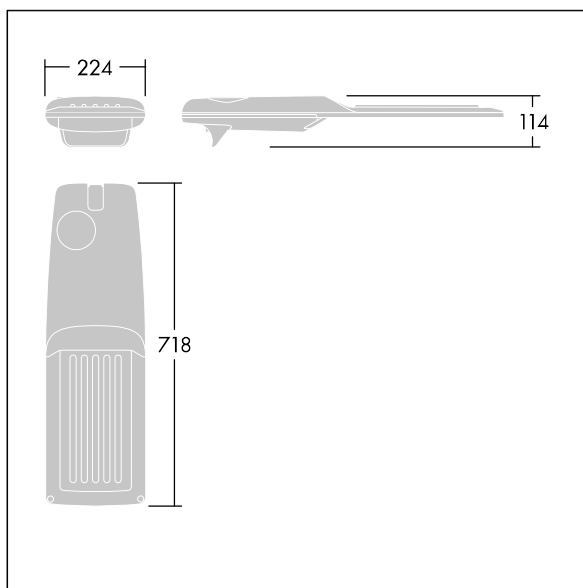

Isaro Pro

92904798 IP 72L50-740 WSC M BS 3550 CL2 M60 ANT

THORN

Isaro Pro

Nowoczesna oprawa oświetlenia drogowego LED (średni) z 72 LED-ami zasilanymi prądem 500mA, z układem optycznym dla Komfortowy dla szerokich ulic. Programowalna Sterownik LED. Klasa bezpieczeństwa II, klasa szczelności IP66, odporność mechaniczna IK09. Obudowa: aluminium (EN AC-44300) odlewane ciśnieniowo malowane proszkowo teksturowany antracytowy (zbliżony do RAL7043). Trzpień montażowy: aluminium (EN AC-44300) odlewane ciśnieniowo malowane proszkowo teksturowany antracytowy (zbliżony do RAL7043). Klosz: szkło o grubości 5 mm. Śruby mocujące: stal nierdzewna. Dostarczana z adapterem trzpienia montażowego Ø 60 mm, który można dostosować do montażu na szczycie słupa (nachylenie 0°/5°/10°/15°/20°) lub na wysięgniku (nachylenie -15°/-10°/-5°/0°/5°/10°/15°).. Wyposażona w obwód redukcji poboru mocy o 50%, który działa przez 3 godziny przed wirtualną północą i 5 godzin po niej. Można go wyłączyć podczas montażu za pomocą łatwo dostępnego wewnętrznego przełącznika.... wyposażone w LED 4000K. Ochrona przeciwprzebieciowa: 10 kV przed pojedynczym impulsem i 8 kV przed wieloma impulsami dla trybu wspólnego, 6 kV przed wieloma impulsami dla trybu różnicowego. Przy stałym systemie DALI, 6 kV przed wieloma impulsami dla trybów wspólnego i różnicowego.

TLG_ISRP_F_M_PDB_ANT.jpg

Wymiary: 718 x 224 x 114 mm

Moc opraw: 106,1 W

Strumień świetlny oprawy: 17060 lm

Skuteczność oprawy: 161 lm/W

Waga: 7,7 kg

Scx: 0.066 m²

TLG_ISRP_M_LD2.wmf