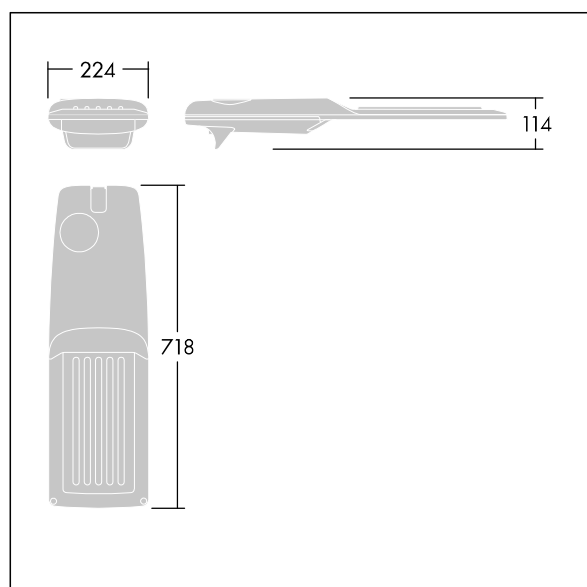

Isaro Pro

92904797 IP 72L50-740 WS M BS 3550 CL2 M60 ANT

THORN

Isaro Pro

Nowoczesna oprawa oświetlenia drogowego LED (średni) z 72 LED-ami zasilanymi prądem 500mA, z układem optycznym dla szerokiej ulic. Programowalna Sterownik LED. Klasa bezpieczeństwa II, klasa szczelności IP66, odporność mechaniczna IK09. Obudowa: aluminium (EN AC-44300) odlewane ciśnieniowo malowane proszkowo teksturowany antracytowy (zbliżony do RAL7043). Trzpień montażowy: aluminium (EN AC-44300) odlewane ciśnieniowo malowane proszkowo teksturowany antracytowy (zbliżony do RAL7043). Klosz: szkło o grubości 5 mm. Śruby mocujące: stal nierdzewna. Dostarczana z adapterem trzpienia montażowego Ø 60 mm, który można dostosować do montażu na szczycie słupa (nachylenie 0°/5°/10°/15°/20°) lub na wysięgniku (nachylenie -15°/-10°/-5°/0°/5°/10°/15°).. Wyposażona w obwód redukcji poboru mocy o 50%, który działa przez 3 godziny przed wirtualną północą i 5 godzin po niej. Można go wyłączyć podczas montażu za pomocą łatwo dostępnego wewnętrznego przełącznika.... wyposażone w LED 4000K. Ochrona przeciwprzepięciowa: 10 kV przed pojedynczym impulsem i 8 kV przed wieloma impulsami dla trybu wspólnego, 6 kV przed wieloma dla trybu różnicowego. Przy stałym systemie DALI, 6 kV przed wieloma impulsami dla trybów wspólnego i różnicowego.

TLG_ISRP_F_M_PDB_ANT.jpg

Wymiary: 718 x 224 x 114 mm
Moc opraw: 106,1 W
Strumień świetlny oprawy: 17041 lm
Skuteczność oprawy: 161 lm/W
Waga: 7,7 kg
Scx: 0.066 m²

TLG_ISRP_M_LD2.wmf

Ten produkt zawiera źródło światła o klasie efektywności energetycznej E.