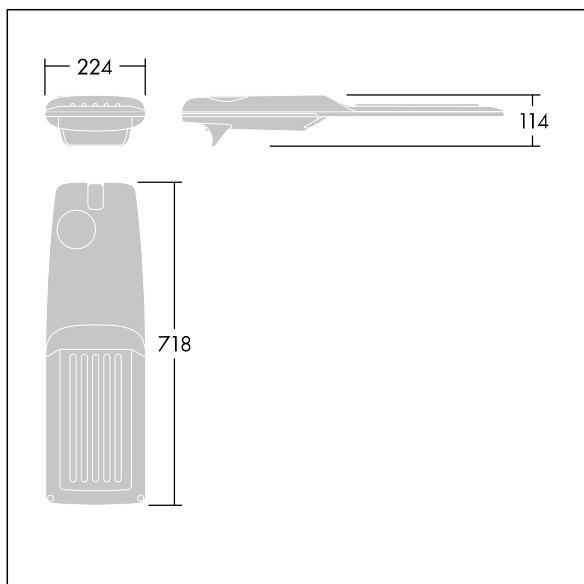

Isaro Pro

92904796 IP 72L50-740 EWR M BS 3550 CL2 M60 ANT

THORN

Isaro Pro

Nowoczesna oprawa oświetlenia drogowego LED (średni) z 72 LED-ami zasilanymi prądem 500mA, z układem optycznym dla Dła bardzo szerokich dróg. Programowalna Sterownik LED. Klasa bezpieczeństwa II, klasa szczelności IP66, odporność mechaniczna IK09. Obudowa: aluminium (EN AC-44300) odlewane ciśnieniowo malowane proszkowo teksturowany antracytowy (zbliżony do RAL7043). Trzpień montażowy: aluminium (EN AC-44300) odlewane ciśnieniowo malowane proszkowo teksturowany antracytowy (zbliżony do RAL7043). Klosz: szkło o grubości 5 mm. Śruby mocujące: stal nierdzewna. Dostarczana z adapterem trzpienia montażowego Ø 60 mm, który można dostosować do montażu na szczycie słupa (nachylenie 0°/5°/10°/15°/20°) lub na wysięgniku (nachylenie -15°/-10°/-5°/0°/5°/10°/15°).. Wyposażona w obwód redukcji poboru mocy o 50%, który działa przez 3 godziny przed wirtualną północą i 5 godzin po niej. Można go wyłączyć podczas montażu za pomocą łatwo dostępnego wewnętrznego przełącznika.... wyposażone w LED 4000K. Ochrona przeciwprzepięciowa: 10 kV przed pojedynczym impulsem i 8 kV przed wieloma impulsami dla trybu wspólnego, 6 kV przed wieloma dla trybu różnicowego. Przy stałym systemie DALI, 6 kV przed wieloma impulsami dla trybów wspólnego i różnicowego.

TLG_ISRP_F_M_PDB_ANT.jpg

Wymiary: 718 x 224 x 114 mm
Moc opraw: 106,1 W
Strumień świetlny oprawy: 17099 lm
Skuteczność oprawy: 161 lm/W
Waga: 7,7 kg
Scx: 0.066 m²

TLG_ISRP_M_LD2.wmf

Ten produkt zawiera źródło światła o klasie efektywności energetycznej E.