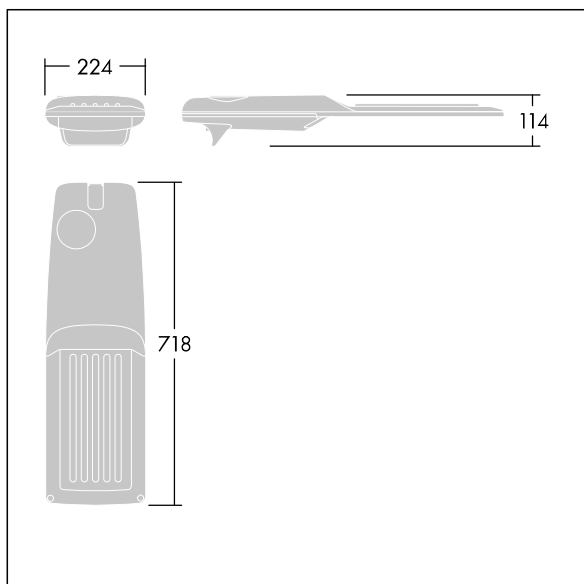

Isaro Pro

92904795 IP 72L50-740 WR M BS 3550 CL2 M60 ANT

THORN

Isaro Pro

Nowoczesna oprawa oświetlenia drogowego LED (średni) z 72 LED-ami zasilanymi prądem 500mA, z układem optycznym dla Dła szerokich dróg. Programowalna Sterownik LED. Klasa bezpieczeństwa II, klasa szczelności IP66, odporność mechaniczna IK09. Obudowa: aluminium (EN AC-44300) odlewane ciśnieniowo malowane proszkowo teksturowany antracytowy (zbliżony do RAL7043). Trzpień montażowy: aluminium (EN AC-44300) odlewane ciśnieniowo malowane proszkowo teksturowany antracytowy (zbliżony do RAL7043). Klosz: szkło o grubości 5 mm. Śruby mocujące: stal nierdzewna. Dostarczana z adapterem trzpienia montażowego Ø 60 mm, który można dostosować do montażu na szczycie słupa (nachylenie 0°/5°/10°/15°/20°) lub na wysięgniku (nachylenie -15°/-10°/-5°/0°/5°/10°/15°).. Wyposażona w obwód redukcji poboru mocy o 50%, który działa przez 3 godziny przed wirtualną północą i 5 godzin po niej. Można go wyłączyć podczas montażu za pomocą łatwo dostępnego wewnętrznego przełącznika.... wyposażone w LED 4000K. Ochrona przeciwprzepięciowa: 10 kV przed pojedynczym impulsem i 8 kV przed wieloma impulsami dla trybu wspólnego, 6 kV przed wieloma dla trybu różnicowego. Przy stałym systemie DALI, 6 kV przed wieloma impulsami dla trybów wspólnego i różnicowego.

TLG_ISRP_F_M_PDB_ANT.jpg

Wymiary: 718 x 224 x 114 mm
Moc opraw: 106,1 W
Strumień świetlny oprawy: 17472 lm
Skuteczność oprawy: 165 lm/W
Waga: 7,7 kg
Scx: 0.066 m²

TLG_ISRP_M_LD2.wmf

Ten produkt zawiera źródło światła o klasie efektywności energetycznej E.