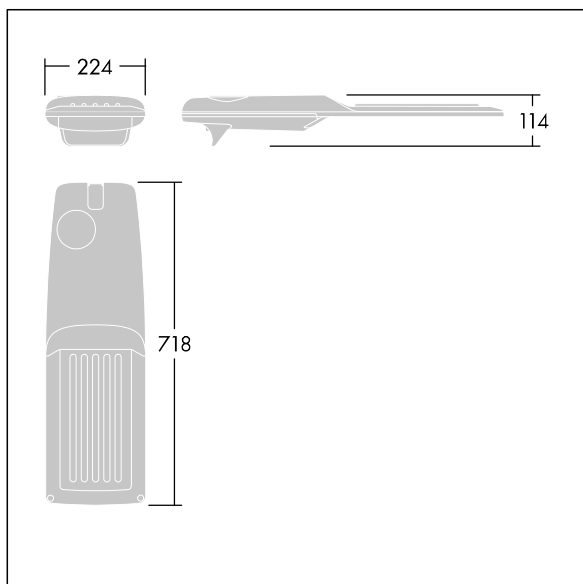

Isaro Pro

92904794 IP 72L50-740 RWT M BS 3550 CL2 M60 ANT

THORN

Isaro Pro

Nowoczesna oprawa oświetlenia drogowego LED (średni) z 72 LED-ami zasilanymi prądem 500mA, z układem optycznym dla mokrych dróg. Programowalna Sterownik LED. Klasa bezpieczeństwa II, klasa szczelności IP66, odporność mechaniczna IK09. Obudowa: aluminium (EN AC-44300) odlewane ciśnieniowo malowane proszkowo teksturowany antracytowy (zbliżony do RAL7043). Trzpień montażowy: aluminium (EN AC-44300) odlewane ciśnieniowo malowane proszkowo teksturowany antracytowy (zbliżony do RAL7043). Klosz: szkło o grubości 5 mm. Śruby mocujące: stal nierdzewna. Dostarczana z adapterem trzpienia montażowego Ø 60 mm, który można dostosować do montażu na szczycie słupa (nachylenie 0°/5°/10°/15°/20°) lub na wysięgniku (nachylenie -15°/-10°/-5°/0°/5°/10°/15°).. Wyposażona w obwód redukcji poboru mocy o 50%, który działa przez 3 godziny przed wirtualną północą i 5 godzin po niej. Można go wyłączyć podczas montażu za pomocą łatwo dostępnego wewnętrznego przełącznika.... wyposażone w LED 4000K. Ochrona przeciwprzepięciowa: 10 kV przed pojedynczym impulsem i 8 kV przed wieloma impulsami dla trybu wspólnego, 6 kV przed wieloma dla trybu różnicowego. Przy stałym systemie DALI, 6 kV przed wieloma impulsami dla trybów wspólnego i różnicowego.

TLG_ISRP_F_M_PDB_ANT.jpg

Wymiary: 718 x 224 x 114 mm
Moc opraw: 106,1 W
Strumień świetlny oprawy: 17746 lm
Skuteczność oprawy: 167 lm/W
Waga: 7,7 kg
Scx: 0.066 m²

TLG_ISRP_M_LD2.wmf

Ten produkt zawiera źródło światła o klasie efektywności energetycznej E.