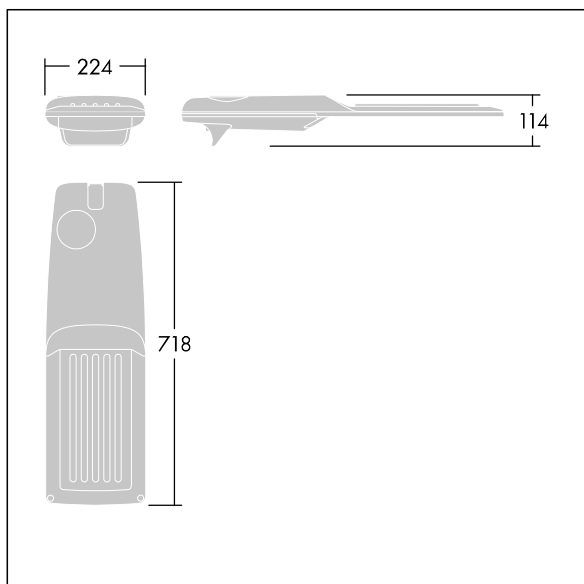

Isaro Pro

92904793 IP 72L50-740 RC M BS 3550 CL2 M60 ANT

THORN

Isaro Pro

Nowoczesna oprawa oświetlenia drogowego LED (średni) z 72 LED-ami zasilanymi prądem 500mA, z układem optycznym dla Komfortowy drogowy. Programowalna Sterownik LED. Klasa bezpieczeństwa II, klasa szczelności IP66, odporność mechaniczna IK09. Obudowa: aluminium (EN AC-44300) odlewane ciśnieniowo malowane proszkowo teksturowany antracytowy (zbliżony do RAL7043). Trzpień montażowy: aluminium (EN AC-44300) odlewane ciśnieniowo malowane proszkowo teksturowany antracytowy (zbliżony do RAL7043). Klosz: szkło o grubości 5 mm. Śruby mocujące: stal nierdzewna. Dostarczana z adapterem trzpienia montażowego Ø 60 mm, który można dostosować do montażu na szczycie słupa (nachylenie 0°/5°/10°/15°/20°) lub na wysięgniku (nachylenie -15°/-10°/-5°/0°/5°/10°/15°).. Wyposażona w obwód redukcji poboru mocy o 50%, który działa przez 3 godziny przed wirtualną północą i 5 godzin po niej. Można go wyłączyć podczas montażu za pomocą łatwo dostępnego wewnętrznego przełącznika.... wyposażone w LED 4000K. Ochrona przeciwprzepięciowa: 10 kV przed pojedynczym impulsem i 8 kV przed wieloma impulsami dla trybu wspólnego, 6 kV przed wieloma dla trybu różnicowego. Przy stałym systemie DALI, 6 kV przed wieloma impulsami dla trybów wspólnego i różnicowego.

TLG_ISRP_F_M_PDB_ANT.jpg

Wymiary: 718 x 224 x 114 mm
Moc opraw: 106,1 W
Strumień świetlny oprawy: 17511 lm
Skuteczność oprawy: 165 lm/W
Waga: 7,7 kg
Scx: 0.066 m²

TLG_ISRP_M_LD2.wmf

Ten produkt zawiera źródło światła o klasie efektywności energetycznej E.