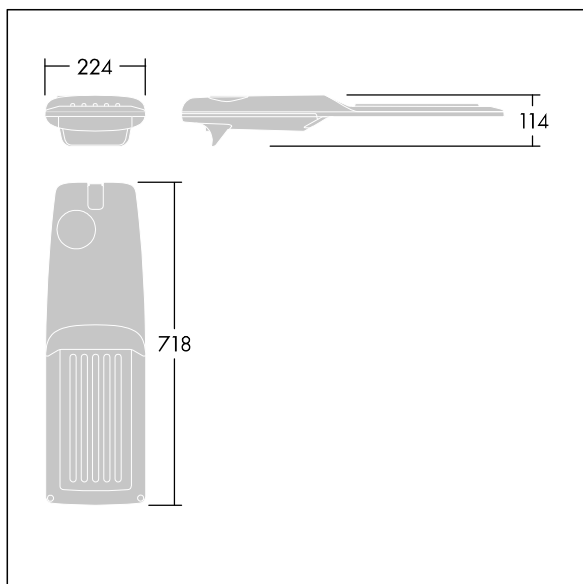

## Isaro Pro

Nowoczesna oprawa oświetlenia drogowego LED (średni) z 72 LED-ami zasilanymi prądem 500mA, z układem optycznym dla Komfortowy drogowy. Programowalna Sterownik LED. Klasa bezpieczeństwa II, klasa szczelności IP66, odporność mechaniczna IK09. Obudowa: aluminium (EN AC-44300) odlewane ciśnieniowo malowane proszkowo teksturowany antracytowy (zbliżony do RAL7043). Trzpień montażowy: aluminium (EN AC-44300) odlewane ciśnieniowo malowane proszkowo teksturowany antracytowy (zbliżony do RAL7043). Klosz: szkło o grubości 5 mm. Śruby mocujące: stal nierdzewna. Dostarczana z adapterem trzpienia montażowego Ø 60 mm, który można dostosować do montażu na szczycie słupa (nachylenie 0°/5°/10°/15°/20°) lub na wysięgniku (nachylenie -15°/-10°/-5°/0°/5°/10°/15°).. Wyposażona w obwód redukcji poboru mocy o 50%, który działa przez 3 godziny przed wirtualną północą i 5 godzin po niej. Można go wyłączyć podczas montażu za pomocą łatwo dostępnego wewnętrznego przełącznika.... wyposażone w LED 4000K. Ochrona przeciwprzepięciowa: 10 kV przed pojedynczym impulsem i 8 kV przed wieloma impulsami dla trybu wspólnego, 6 kV przed wieloma dla trybu różnicowego. Przy stałym systemie DALI, 6 kV przed wieloma impulsami dla trybów wspólnego i różnicowego.

TLG\_ISRP\_F\_M\_PDB\_ANT.jpg

Wymiary: 718 x 224 x 114 mm  
Moc opraw: 106,1 W  
Strumień świetlny oprawy: 17511 lm  
Skuteczność oprawy: 165 lm/W  
Waga: 7,7 kg  
Scx: 0.066 m<sup>2</sup>

TLG\_ISRP\_M\_LD2.wmf