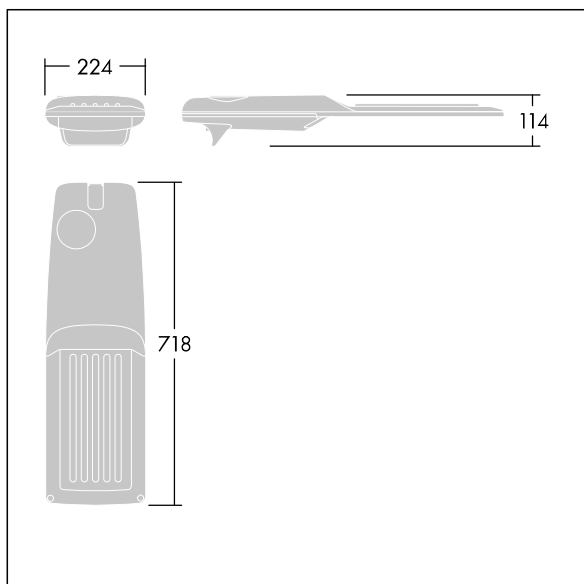

Isaro Pro

92904791 IP 72L50-740 ENR M BS 3550 CL2 M60 ANT

THORN

Isaro Pro

Nowoczesna oprawa oświetlenia drogowego LED (średni) z 72 LED-ami zasilanymi prądem 500mA, z układem optycznym dla Dła bardzo wąskich dróg. Programowalna Sterownik LED. Klasa bezpieczeństwa II, klasa szczelności IP66, odporność mechaniczna IK09. Obudowa: aluminium (EN AC-44300) odlewane ciśnieniowo malowane proszkowo teksturowany antracytowy (zbliżony do RAL7043). Trzpień montażowy: aluminium (EN AC-44300) odlewane ciśnieniowo malowane proszkowo teksturowany antracytowy (zbliżony do RAL7043). Klosz: szkło o grubości 5 mm. Śruby mocujące: stal nierdzewna. Dostarczana z adapterem trzpienia montażowego Ø 60 mm, który można dostosować do montażu na szczycie słupa (nachylenie 0°/5°/10°/15°/20°) lub na wysięgniku (nachylenie -15°/-10°/-5°/0°/5°/10°/15°).. Wyposażona w obwód redukcji poboru mocy o 50%, który działa przez 3 godziny przed wirtualną północą i 5 godzin po niej. Można go wyłączyć podczas montażu za pomocą łatwo dostępnego wewnętrznego przełącznika.... wyposażone w LED 4000K. Ochrona przeciwprzepięciowa: 10 kV przed pojedynczym impulsem i 8 kV przed wieloma impulsami dla trybu wspólnego, 6 kV przed wieloma dla trybu różnicowego. Przy stałym systemie DALI, 6 kV przed wieloma impulsami dla trybów wspólnego i różnicowego.

TLG_ISRP_F_M_PDB_ANT.jpg

Wymiary: 718 x 224 x 114 mm
Moc opraw: 106,1 W
Strumień świetlny oprawy: 17295 lm
Skuteczność oprawy: 163 lm/W
Waga: 7,7 kg
Scx: 0.066 m²

TLG_ISRP_M_LD2.wmf

Ten produkt zawiera źródło światła o klasie efektywności energetycznej E.