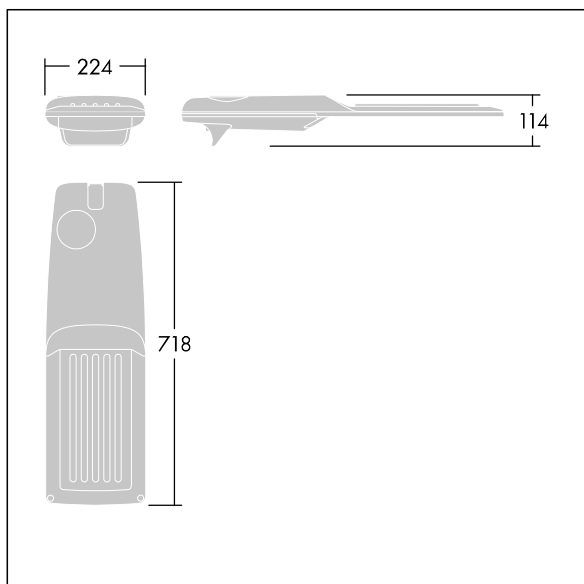

Isaro Pro

92904790 IP 72L35-740 SC M BS 3550 CL2 M60 ANT

THORN

Isaro Pro

Nowoczesna oprawa oświetlenia drogowego LED (średni) z 72 LED-ami zasilanymi prądem 350mA, z układem optycznym dla Komfortowy uliczny. Programowalna Sterownik LED. Klasa bezpieczeństwa II, klasa szczelności IP66, odporność mechaniczna IK09. Obudowa: aluminium (EN AC-44300) odlewane ciśnieniowo malowane proszkowo teksturowany antracytowy (zbliżony do RAL7043). Trzpień montażowy: aluminium (EN AC-44300) odlewane ciśnieniowo malowane proszkowo teksturowany antracytowy (zbliżony do RAL7043). Klosz: szkło o grubości 5 mm. Śruby mocujące: stal nierdzewna. Dostarczana z adapterem trzpienia montażowego Ø 60 mm, który można dostosować do montażu na szczycie słupa (nachylenie 0°/5°/10°/15°/20°) lub na wysięgniku (nachylenie -15°/-10°/-5°/0°/5°/10°/15°).. Wyposażona w obwód redukcji poboru mocy o 50%, który działa przez 3 godziny przed wirtualną północą i 5 godzin po niej. Można go wyłączyć podczas montażu za pomocą łatwo dostępnego wewnętrznego przełącznika.... wyposażone w LED 4000K. Ochrona przeciwprzepięciowa: 10 kV przed pojedynczym impulsem i 8 kV przed wieloma impulsami dla trybu wspólnego, 6 kV przed wieloma dla trybu różnicowego. Przy stałym systemie DALI, 6 kV przed wieloma impulsami dla trybów wspólnego i różnicowego.

TLG_ISRP_F_M_PDB_ANT.jpg

Wymiary: 718 x 224 x 114 mm
Moc opraw: 74,8 W
Strumień świetlny oprawy: 12753 lm
Skuteczność oprawy: 170 lm/W
Waga: 7,7 kg
Scx: 0.066 m²

TLG_ISRP_M_LD2.wmf

Ten produkt zawiera źródło światła o klasie efektywności energetycznej E.