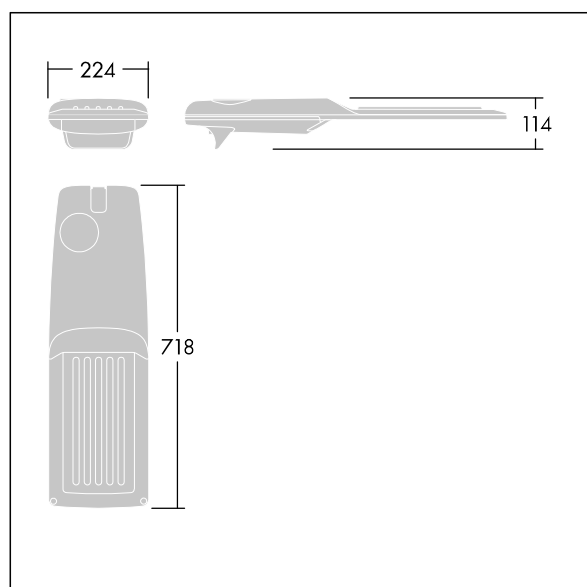

Isaro Pro

92904790 IP 72L35-740 SC M BS 3550 CL2 M60 ANT

THORN

Isaro Pro

Nowoczesna oprawa oświetlenia drogowego LED (średni) z 72 LED-ami zasilanymi prądem 350mA, z układem optycznym dla Komfortowy uliczny. Programowalna Sterownik LED. Klasa bezpieczeństwa II, klasa szczelności IP66, odporność mechaniczna IK09. Obudowa: aluminium (EN AC-44300) odlewane ciśnieniowo malowane proszkowo teksturowany antracytowy (zbliżony do RAL7043). Trzpień montażowy: aluminium (EN AC-44300) odlewane ciśnieniowo malowane proszkowo teksturowany antracytowy (zbliżony do RAL7043). Klosz: szkło o grubości 5 mm. Śruby mocujące: stal nierdzewna. Dostarczana z adapterem trzpienia montażowego Ø 60 mm, który można dostosować do montażu na szczycie słupa (nachylenie 0°/5°/10°/15°/20°) lub na wysięgniku (nachylenie -15°/-10°/-5°/0°/5°/10°/15°).. Wyposażona w obwód redukcji poboru mocy o 50%, który działa przez 3 godziny przed wirtualną północą i 5 godzin po niej. Można go wyłączyć podczas montażu za pomocą łatwo dostępnego wewnętrznego przełącznika.... wyposażone w LED 4000K. Ochrona przeciwprzepięciowa: 10 kV przed pojedynczym impulsem i 8 kV przed wieloma impulsami dla trybu wspólnego, 6 kV przed wieloma dla trybu różnicowego. Przy stałym systemie DALI, 6 kV przed wieloma impulsami dla trybów wspólnego i różnicowego.

TLG_ISRP_F_M_PDB_ANT.jpg

Wymiary: 718 x 224 x 114 mm

Moc opraw: 74,8 W

Strumień świetlny oprawy: 12753 lm

Skuteczność oprawy: 170 lm/W

Waga: 7,7 kg

Scx: 0.066 m²

TLG_ISRP_M_LD2.wmf