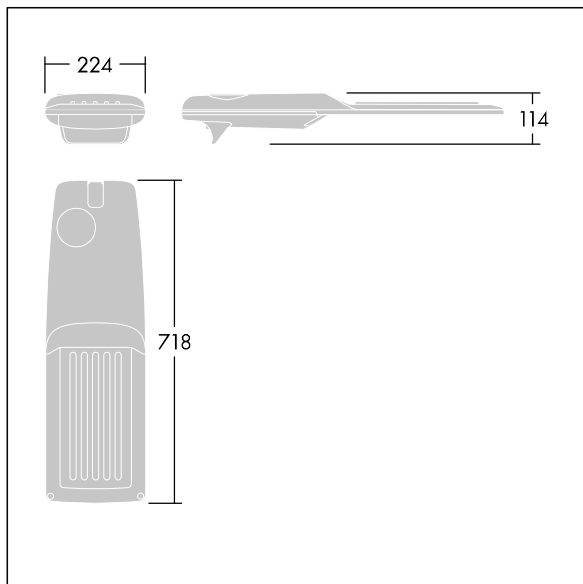

Isaro Pro

92904789 IP 72L35-740 IVS M BS 3550 CL2 M60 ANT

THORN

Isaro Pro

Nowoczesna oprawa oświetlenia drogowego LED (średni) z 72 LED-ami zasilanymi prądem 350mA, z układem optycznym dla Dla przejścia dla pieszych. Programowalna Sterownik LED. Klasa bezpieczeństwa II, klasa szczelności IP66, odporność mechaniczna IK09. Obudowa: aluminium (EN AC-44300) odlewane ciśnieniowo malowane proszkowo teksturowany antracytowy (zbliżony do RAL7043). Trzpień montażowy: aluminium (EN AC-44300) odlewane ciśnieniowo malowane proszkowo teksturowany antracytowy (zbliżony do RAL7043). Klosz: szkło o grubości 5 mm. Śruby mocujące: stal nierdzewna. Dostarczana z adapterem trzpienia montażowego Ø 60 mm, który można dostosować do montażu na szczycie słupa (nachylenie 0°/5°/10°/15°/20°) lub na wysięgniku (nachylenie -15°/-10°/-5°/0°/5°/10°/15°).. Wyposażona w obwód redukcji poboru mocy o 50%, który działa przez 3 godziny przed wirtualną północą i 5 godzin po niej. Można go wyłączyć podczas montażu za pomocą łatwo dostępnego wewnętrznego przełącznika.... wyposażone w LED 4000K. Ochrona przeciwprzepięciowa: 10 kV przed pojedynczym impulsem i 8 kV przed wieloma impulsami dla trybu wspólnego, 6 kV przed wieloma dla trybu różnicowego. Przy stałym systemie DALI, 6 kV przed wieloma impulsami dla trybów wspólnego i różnicowego.

TLG_ISRP_F_M_PDB_ANT.jpg

Wymiary: 718 x 224 x 114 mm
Moc opraw: 74,8 W
Strumień świetlny oprawy: 12424 lm
Skuteczność oprawy: 166 lm/W
Waga: 7,7 kg
Scx: 0.066 m²

TLG_ISRP_M_LD2.wmf

Ten produkt zawiera źródło światła o klasie efektywności energetycznej E.