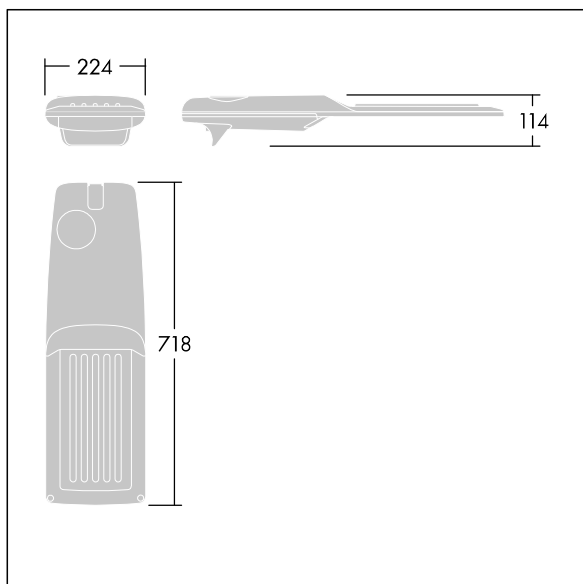

Isaro Pro

92904789 IP 72L35-740 IVS M BS 3550 CL2 M60 ANT

THORN

Isaro Pro

Nowoczesna oprawa oświetlenia drogowego LED (średni) z 72 LED-ami zasilanymi prądem 350mA, z układem optycznym dla Dla przejścia dla pieszych. Programowalna Sterownik LED. Klasa bezpieczeństwa II, klasa szczelności IP66, odporność mechaniczna IK09. Obudowa: aluminium (EN AC-44300) odlewane ciśnieniowo malowane proszkowo teksturowany antracytowy (zbliżony do RAL7043). Trzpień montażowy: aluminium (EN AC-44300) odlewane ciśnieniowo malowane proszkowo teksturowany antracytowy (zbliżony do RAL7043). Klosz: szkło o grubości 5 mm. Śruby mocujące: stal nierdzewna. Dostarczana z adapterem trzpienia montażowego Ø 60 mm, który można dostosować do montażu na szczycie słupa (nachylenie 0°/5°/10°/15°/20°) lub na wysięgniku (nachylenie -15°/-10°/-5°/0°/5°/10°/15°).. Wyposażona w obwód redukcji poboru mocy o 50%, który działa przez 3 godziny przed wirtualną północą i 5 godzin po niej. Można go wyłączyć podczas montażu za pomocą łatwo dostępnego wewnętrznego przełącznika.... wyposażone w LED 4000K. Ochrona przeciwprzepięciowa: 10 kV przed pojedynczym impulsem i 8 kV przed wieloma impulsami dla trybu wspólnego, 6 kV przed wieloma dla trybu różnicowego. Przy stałym systemie DALI, 6 kV przed wieloma impulsami dla trybów wspólnego i różnicowego.

TLG_ISRP_F_M_PDB_ANT.jpg

Wymiary: 718 x 224 x 114 mm
Moc opraw: 74,8 W
Strumień świetlny oprawy: 12424 lm
Skuteczność oprawy: 166 lm/W
Waga: 7,7 kg
Scx: 0.066 m²

TLG_ISRP_M_LD2.wmf

Ten produkt zawiera źródło światła o klasie efektywności energetycznej E.