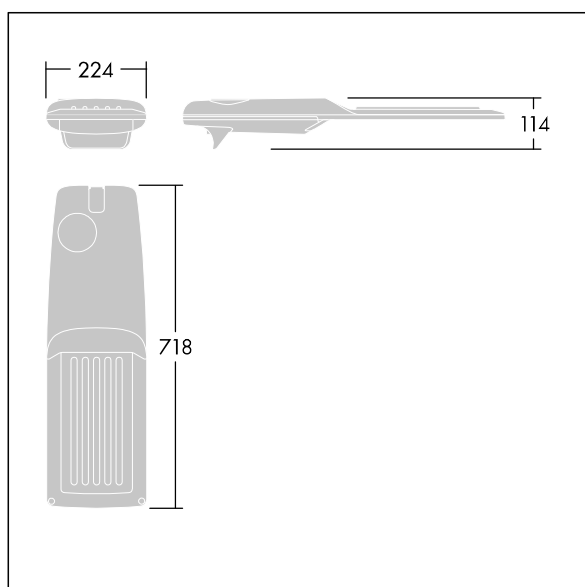

Isaro Pro

92904788 IP 72L35-740 EWS M BS 3550 CL2 M60 ANT

THORN

Isaro Pro

Nowoczesna oprawa oświetlenia drogowego LED (średni) z 72 LED-ami zasilanymi prądem 350mA, z układem optycznym dla Dla bardzo szerokich ulic. Programowalna Sterownik LED. Klasa bezpieczeństwa II, klasa szczelności IP66, odporność mechaniczna IK09. Obudowa: aluminium (EN AC-44300) odlewane ciśnieniowo malowane proszkowo teksturowany antracytowy (zbliżony do RAL7043). Trzpień montażowy: aluminium (EN AC-44300) odlewane ciśnieniowo malowane proszkowo teksturowany antracytowy (zbliżony do RAL7043). Klosz: szkło o grubości 5 mm. Śruby mocujące: stal nierdzewna. Dostarczana z adapterem trzpienia montażowego Ø 60 mm, który można dostosować do montażu na szczycie słupa (nachylenie 0°/5°/10°/15°/20°) lub na wysięgniku (nachylenie -15°/-10°/-5°/0°/5°/10°/15°).. Wyposażona w obwód redukcji poboru mocy o 50%, który działa przez 3 godziny przed wirtualną północą i 5 godzin po niej. Można go wyłączyć podczas montażu za pomocą łatwo dostępnego wewnętrznego przełącznika.... wyposażone w LED 4000K. Ochrona przeciwprzepięciowa: 10 kV przed pojedynczym impulsem i 8 kV przed wieloma impulsami dla trybu wspólnego, 6 kV przed wieloma dla trybu różnicowego. Przy stałym systemie DALI, 6 kV przed wieloma impulsami dla trybów wspólnego i różnicowego.

TLG_ISRP_F_M_PDB_ANT.jpg

Wymiary: 718 x 224 x 114 mm
Moc opraw: 74,8 W
Strumień świetlny oprawy: 12238 lm
Skuteczność oprawy: 164 lm/W
Waga: 7,7 kg
Scx: 0.066 m²

TLG_ISRP_M_LD2.wmf

Ten produkt zawiera źródło światła o klasie efektywności energetycznej E.