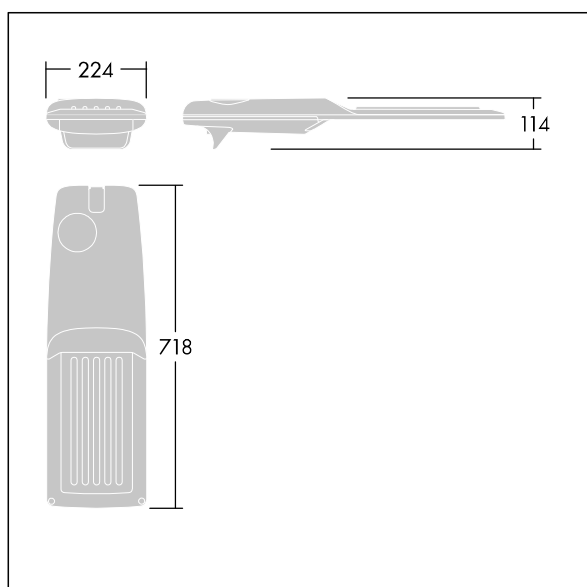

Isaro Pro

92904788 IP 72L35-740 EWS M BS 3550 CL2 M60 ANT

THORN

Isaro Pro

Nowoczesna oprawa oświetlenia drogowego LED (średni) z 72 LED-ami zasilanymi prądem 350mA, z układem optycznym dla Dł bardzo szerokich ulic. Programowalna Sterownik LED. Klasa bezpieczeństwa II, klasa szczelności IP66, odporność mechaniczna IK09. Obudowa: aluminium (EN AC-44300) odlewane ciśnieniowo malowane proszkowo teksturowany antracytowy (zbliżony do RAL7043). Trzpień montażowy: aluminium (EN AC-44300) odlewane ciśnieniowo malowane proszkowo teksturowany antracytowy (zbliżony do RAL7043). Klosz: szkło o grubości 5 mm. Śruby mocujące: stal nierdzewna. Dostarczana z adapterem trzpienia montażowego Ø 60 mm, który można dostosować do montażu na szczycie słupa (nachylenie 0°/5°/10°/15°/20°) lub na wysięgniku (nachylenie -15°/-10°/-5°/0°/5°/10°/15°).. Wyposażona w obwód redukcji poboru mocy o 50%, który działa przez 3 godziny przed wirtualną północą i 5 godzin po niej. Można go wyłączyć podczas montażu za pomocą łatwo dostępnego wewnętrznego przełącznika.... wyposażone w LED 4000K. Ochrona przeciwprzepięciowa: 10 kV przed pojedynczym impulsem i 8 kV przed wieloma impulsami dla trybu wspólnego, 6 kV przed wieloma dla trybu różnicowego. Przy stałym systemie DALI, 6 kV przed wieloma impulsami dla trybów wspólnego i różnicowego.

TLG_ISRP_F_M_PDB_ANT.jpg

Wymiary: 718 x 224 x 114 mm
Moc opraw: 74,8 W
Strumień świetlny oprawy: 12238 lm
Skuteczność oprawy: 164 lm/W
Waga: 7,7 kg
Scx: 0.066 m²

TLG_ISRP_M_LD2.wmf

Ten produkt zawiera źródło światła o klasie efektywności energetycznej E.