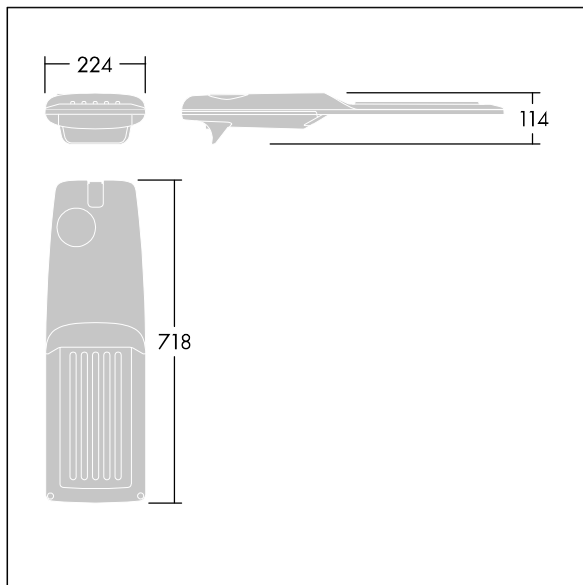

Isaro Pro

92904787 IP 72L35-740 EWC M BS 3550 CL2 M60 ANT

THORN

Isaro Pro

Nowoczesna oprawa oświetlenia drogowego LED (średni) z 72 LED-ami zasilanymi prądem 350mA, z układem optycznym dla Komfortowy dla bardzo szerokich ulic. Programowalna Sterownik LED. Klasa bezpieczeństwa II, klasa szczelności IP66, odporność mechaniczna IK09. Obudowa: aluminium (EN AC-44300) odlewane ciśnieniowo malowane proszkowo teksturowany antracytowy (zbliżony do RAL7043). Trzpień montażowy: aluminium (EN AC-44300) odlewane ciśnieniowo malowane proszkowo teksturowany antracytowy (zbliżony do RAL7043). Klosz: szkło o grubości 5 mm. Śruby mocujące: stal nierdzewna. Dostarczana z adapterem trzpienia montażowego Ø 60 mm, który można dostosować do montażu na szczycie słupa (nachylenie 0°/5°/10°/15°/20°) lub na wysięgniku (nachylenie -15°/-10°/-5°/0°/5°/10°/15°).. Wyposażona w obwód redukcji poboru mocy o 50%, który działa przez 3 godziny przed wirtualną północą i 5 godzin po niej. Można go wyłączyć podczas montażu za pomocą łatwo dostępnego wewnętrznego przełącznika.... wyposażone w LED 4000K. Ochrona przeciwprzebieciowa: 10 kV przed pojedynczym impulsem i 8 kV przed wieloma impulsami dla trybu wspólnego, 6 kV przed wieloma impulsami dla trybu różnicowego. Przy stałym systemie DALI, 6 kV przed wieloma impulsami dla trybów wspólnego i różnicowego.

TLG_ISRP_F_M_PDB_ANT.jpg

Wymiary: 718 x 224 x 114 mm

Moc opraw: 74,8 W

Strumień świetlny oprawy: 12467 lm

Skuteczność oprawy: 167 lm/W

Waga: 7,7 kg

Scx: 0.066 m²

TLG_ISRP_M_LD2.wmf