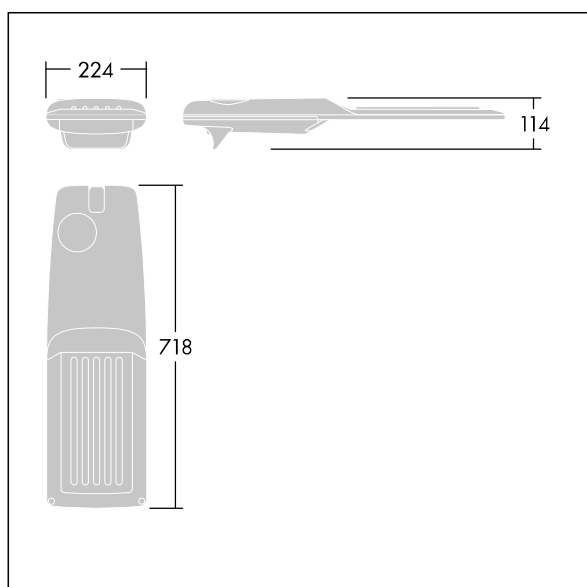

Isaro Pro

92904786 IP 60L70-740 RC M BS 3550 CL2 M60 ANT

THORN

Isaro Pro

Nowoczesna oprawa oświetlenia drogowego LED (średni) z 60 LED-ami zasilanymi prądem 700mA, z układem optycznym dla Komfortowy drogowy. Programowalna Sterownik LED. Klasa bezpieczeństwa II, klasa szczelności IP66, odporność mechaniczna IK09. Obudowa: aluminium (EN AC-44300) odlewane ciśnieniowo malowane proszkowo teksturowany antracytowy (zbliżony do RAL7043). Trzpień montażowy: aluminium (EN AC-44300) odlewane ciśnieniowo malowane proszkowo teksturowany antracytowy (zbliżony do RAL7043). Klosz: szkło o grubości 5 mm. Śruby mocujące: stal nierdzewna. Dostarczana z adapterem trzpienia montażowego Ø 60 mm, który można dostosować do montażu na szczycie słupa (nachylenie 0°/5°/10°/15°/20°) lub na wysięgniku (nachylenie -15°/-10°/-5°/0°/5°/10°/15°).. Wyposażona w obwód redukcji poboru mocy o 50%, który działa przez 3 godziny przed wirtualną północą i 5 godzin po niej. Można go wyłączyć podczas montażu za pomocą łatwo dostępnego wewnętrznego przełącznika.... wyposażone w LED 4000K. Ochrona przeciwprzepięciowa: 10 kV przed pojedynczym impulsem i 8 kV przed wieloma impulsami dla trybu wspólnego, 6 kV przed wieloma dla trybu różnicowego. Przy stałym systemie DALI, 6 kV przed wieloma impulsami dla trybów wspólnego i różnicowego.

TLG_ISRP_F_M_PDB_ANT.jpg

Wymiary: 718 x 224 x 114 mm
Moc opraw: 125,2 W
Strumień świetlny oprawy: 19587 lm
Skuteczność oprawy: 156 lm/W
Waga: 7,6 kg
Scx: 0.066 m²

TLG_ISRP_M_LD2.wmf

Ten produkt zawiera źródła światła o klasach energetycznych D, E.