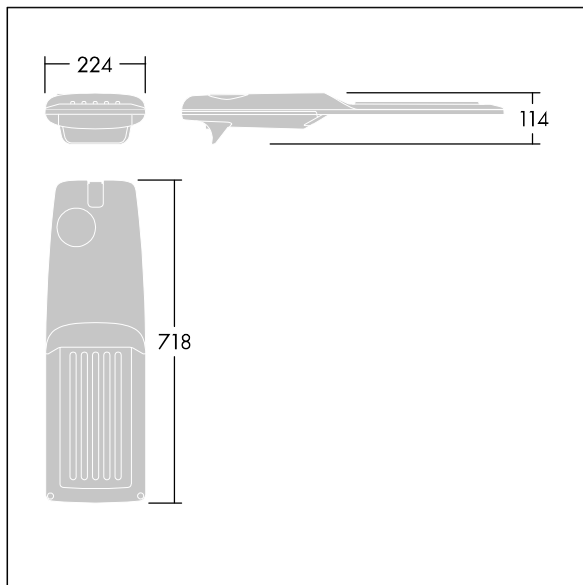

Isaro Pro

92904785 IP 72L35-740 WSC M BS 3550 CL2 M60 ANT

THORN

Isaro Pro

Nowoczesna oprawa oświetlenia drogowego LED (średni) z 72 LED-ami zasilanymi prądem 350mA, z układem optycznym dla Komfortowy dla szerokich ulic. Programowalna Sterownik LED. Klasa bezpieczeństwa II, klasa szczelności IP66, odporność mechaniczna IK09. Obudowa: aluminium (EN AC-44300) odlewane ciśnieniowo malowane proszkowo teksturowany antracytowy (zbliżony do RAL7043). Trzpień montażowy: aluminium (EN AC-44300) odlewane ciśnieniowo malowane proszkowo teksturowany antracytowy (zbliżony do RAL7043). Klosz: szkło o grubości 5 mm. Śruby mocujące: stal nierdzewna. Dostarczana z adapterem trzpienia montażowego Ø 60 mm, który można dostosować do montażu na szczycie słupa (nachylenie 0°/5°/10°/15°/20°) lub na wysięgniku (nachylenie -15°/-10°/-5°/0°/5°/10°/15°).. Wyposażona w obwód redukcji poboru mocy o 50%, który działa przez 3 godziny przed wirtualną północą i 5 godzin po niej. Można go wyłączyć podczas montażu za pomocą łatwo dostępnego wewnętrznego przełącznika.... wyposażone w LED 4000K. Ochrona przeciwprzebieciowa: 10 kV przed pojedynczym impulsem i 8 kV przed wieloma impulsami dla trybu wspólnego, 6 kV przed wieloma impulsami dla trybu różnicowego. Przy stałym systemie DALI, 6 kV przed wieloma impulsami dla trybów wspólnego i różnicowego.

TLG_ISRP_F_M_PDB_ANT.jpg

Wymiary: 718 x 224 x 114 mm

Moc opraw: 74,8 W

Strumień świetlny oprawy: 12467 lm

Skuteczność oprawy: 167 lm/W

Waga: 7,7 kg

Scx: 0.066 m²

TLG_ISRP_M_LD2.wmf