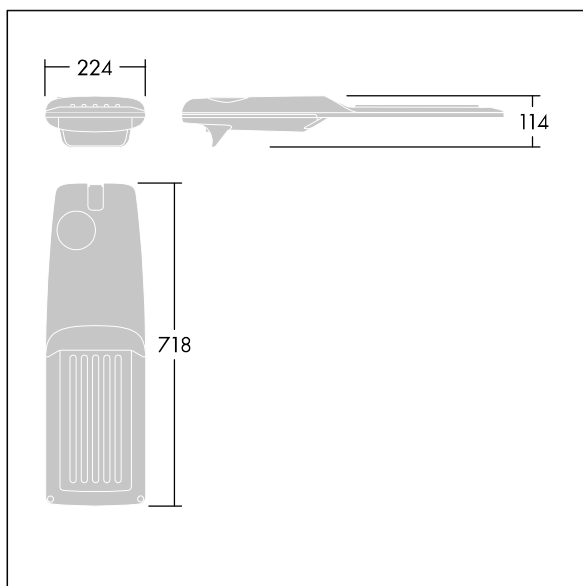

Isaro Pro

92904785 IP 72L35-740 WSC M BS 3550 CL2 M60 ANT

THORN

Isaro Pro

Nowoczesna oprawa oświetlenia drogowego LED (średni) z 72 LED-ami zasilanymi prądem 350mA, z układem optycznym dla Komfortowy dla szerokich ulic. Programowalna Sterownik LED. Klasa bezpieczeństwa II, klasa szczelności IP66, odporność mechaniczna IK09. Obudowa: aluminium (EN AC-44300) odlewane ciśnieniowo malowane proszkowo teksturowany antracytowy (zbliżony do RAL7043). Trzpień montażowy: aluminium (EN AC-44300) odlewane ciśnieniowo malowane proszkowo teksturowany antracytowy (zbliżony do RAL7043). Klosz: szkło o grubości 5 mm. Śruby mocujące: stal nierdzewna. Dostarczana z adapterem trzpienia montażowego Ø 60 mm, który można dostosować do montażu na szczycie słupa (nachylenie 0°/5°/10°/15°/20°) lub na wysięgniku (nachylenie -15°/-10°/-5°/0°/5°/10°/15°).. Wyposażona w obwód redukcji poboru mocy o 50%, który działa przez 3 godziny przed wirtualną północą i 5 godzin po niej. Można go wyłączyć podczas montażu za pomocą łatwo dostępnego wewnętrznego przełącznika.... wyposażone w LED 4000K. Ochrona przeciwprzepięciowa: 10 kV przed pojedynczym impulsem i 8 kV przed wieloma impulsami dla trybu wspólnego, 6 kV przed wieloma impulsami dla trybu różnicowego. Przy stałym systemie DALI, 6 kV przed wieloma impulsami dla trybów wspólnego i różnicowego.

TLG_ISRP_F_M_PDB_ANT.jpg

Wymiary: 718 x 224 x 114 mm

Moc opraw: 74,8 W

Strumień świetlny oprawy: 12467 lm

Skuteczność oprawy: 167 lm/W

Waga: 7,7 kg

Scx: 0.066 m²

TLG_ISRP_M_LD2.wmf