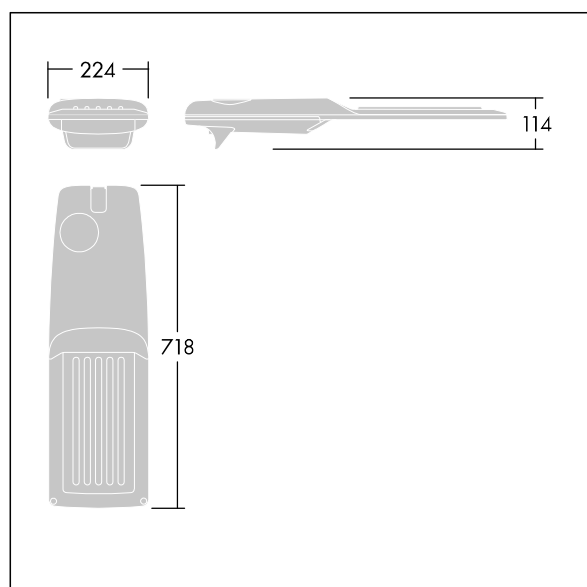

Isaro Pro

92904784 IP 72L35-740 EWR M BS 3550 CL2 M60 ANT

THORN

Isaro Pro

Nowoczesna oprawa oświetlenia drogowego LED (średni) z 72 LED-ami zasilanymi prądem 350mA, z układem optycznym dla Dła bardzo szerokich dróg. Programowalna Sterownik LED. Klasa bezpieczeństwa II, klasa szczelności IP66, odporność mechaniczna IK09. Obudowa: aluminium (EN AC-44300) odlewane ciśnieniowo malowane proszkowo teksturowany antracytowy (zbliżony do RAL7043). Trzpień montażowy: aluminium (EN AC-44300) odlewane ciśnieniowo malowane proszkowo teksturowany antracytowy (zbliżony do RAL7043). Klosz: szkło o grubości 5 mm. Śruby mocujące: stal nierdzewna. Dostarczana z adapterem trzpienia montażowego Ø 60 mm, który można dostosować do montażu na szczycie słupa (nachylenie 0°/5°/10°/15°/20°) lub na wysięgniku (nachylenie -15°/-10°/-5°/0°/5°/10°/15°).. Wyposażona w obwód redukcji poboru mocy o 50%, który działa przez 3 godziny przed wirtualną północą i 5 godzin po niej. Można go wyłączyć podczas montażu za pomocą łatwo dostępnego wewnętrznego przełącznika.... wyposażone w LED 4000K. Ochrona przeciwprzepięciowa: 10 kV przed pojedynczym impulsem i 8 kV przed wieloma impulsami dla trybu wspólnego, 6 kV przed wieloma dla trybu różnicowego. Przy stałym systemie DALI, 6 kV przed wieloma impulsami dla trybów wspólnego i różnicowego.

TLG_ISRP_F_M_PDB_ANT.jpg

Wymiary: 718 x 224 x 114 mm
Moc opraw: 74,8 W
Strumień świetlny oprawy: 12495 lm
Skuteczność oprawy: 167 lm/W
Waga: 7,7 kg
Scx: 0.066 m²

TLG_ISRP_M_LD2.wmf

Ten produkt zawiera źródło światła o klasie efektywności energetycznej E.