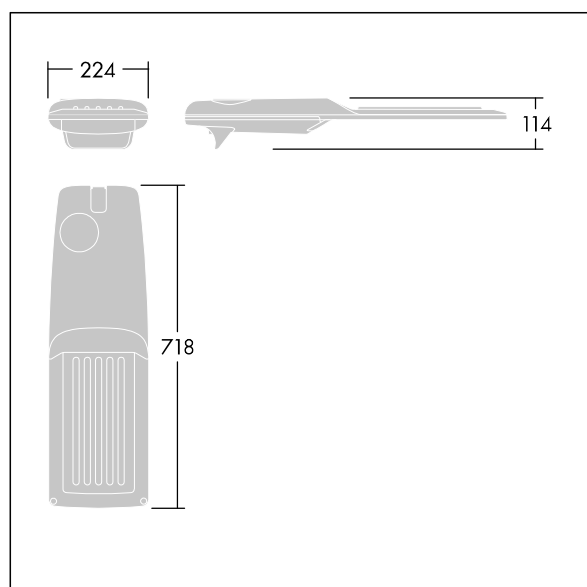

## Isaro Pro

Nowoczesna oprawa oświetlenia drogowego LED (średni) z 72 LED-ami zasilanymi prądem 350mA, z układem optycznym dla Dła bardzo szerokich dróg. Programowalna Sterownik LED. Klasa bezpieczeństwa II, klasa szczelności IP66, odporność mechaniczna IK09. Obudowa: aluminium (EN AC-44300) odlewane ciśnieniowo malowane proszkowo teksturowany antracytowy (zbliżony do RAL7043). Trzpień montażowy: aluminium (EN AC-44300) odlewane ciśnieniowo malowane proszkowo teksturowany antracytowy (zbliżony do RAL7043). Klosz: szkło o grubości 5 mm. Śruby mocujące: stal nierdzewna. Dostarczana z adapterem trzpienia montażowego Ø 60 mm, który można dostosować do montażu na szczycie słupa (nachylenie 0°/5°/10°/15°/20°) lub na wysięgniku (nachylenie -15°/-10°/-5°/0°/5°/10°/15°).. Wyposażona w obwód redukcji poboru mocy o 50%, który działa przez 3 godziny przed wirtualną północą i 5 godzin po niej. Można go wyłączyć podczas montażu za pomocą łatwo dostępnego wewnętrznego przełącznika.... wyposażone w LED 4000K. Ochrona przeciwprzepięciowa: 10 kV przed pojedynczym impulsem i 8 kV przed wieloma impulsami dla trybu wspólnego, 6 kV przed wieloma dla trybu różnicowego. Przy stałym systemie DALI, 6 kV przed wieloma impulsami dla trybów wspólnego i różnicowego.

TLG\_ISRP\_F\_M\_PDB\_ANT.jpg

Wymiary: 718 x 224 x 114 mm  
Moc opraw: 74,8 W  
Strumień świetlny oprawy: 12495 lm  
Skuteczność oprawy: 167 lm/W  
Waga: 7,7 kg  
Scx: 0.066 m<sup>2</sup>

TLG\_ISRP\_M\_LD2.wmf