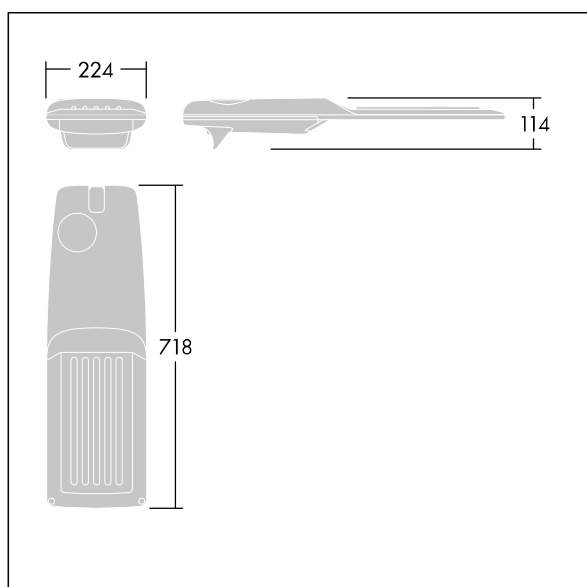

Isaro Pro

92904783 IP 72L35-740 WS M BS 3550 CL2 M60 ANT

THORN

Isaro Pro

Nowoczesna oprawa oświetlenia drogowego LED (średni) z 72 LED-ami zasilanymi prądem 350mA, z układem optycznym dla szerokiej ulic. Programowalna Sterownik LED. Klasa bezpieczeństwa II, klasa szczelności IP66, odporność mechaniczna IK09. Obudowa: aluminium (EN AC-44300) odlewane ciśnieniowo malowane proszkowo teksturowany antracytowy (zbliżony do RAL7043). Trzpień montażowy: aluminium (EN AC-44300) odlewane ciśnieniowo malowane proszkowo teksturowany antracytowy (zbliżony do RAL7043). Klosz: szkło o grubości 5 mm. Śruby mocujące: stal nierdzewna. Dostarczana z adapterem trzpienia montażowego Ø 60 mm, który można dostosować do montażu na szczycie słupa (nachylenie 0°/5°/10°/15°/20°) lub na wysięgniku (nachylenie -15°/-10°/-5°/0°/5°/10°/15°).. Wyposażona w obwód redukcji poboru mocy o 50%, który działa przez 3 godziny przed wirtualną północą i 5 godzin po niej. Można go wyłączyć podczas montażu za pomocą łatwo dostępnego wewnętrznego przełącznika.... wyposażone w LED 4000K. Ochrona przeciwprzepięciowa: 10 kV przed pojedynczym impulsem i 8 kV przed wieloma impulsami dla trybu wspólnego, 6 kV przed wieloma dla trybu różnicowego. Przy stałym systemie DALI, 6 kV przed wieloma impulsami dla trybów wspólnego i różnicowego.

TLG_ISRP_F_M_PDB_ANT.jpg

Wymiary: 718 x 224 x 114 mm
Moc opraw: 74,8 W
Strumień świetlny oprawy: 12452 lm
Skuteczność oprawy: 166 lm/W
Waga: 7,7 kg
Scx: 0.066 m²

TLG_ISRP_M_LD2.wmf

Ten produkt zawiera źródło światła o klasie efektywności energetycznej E.