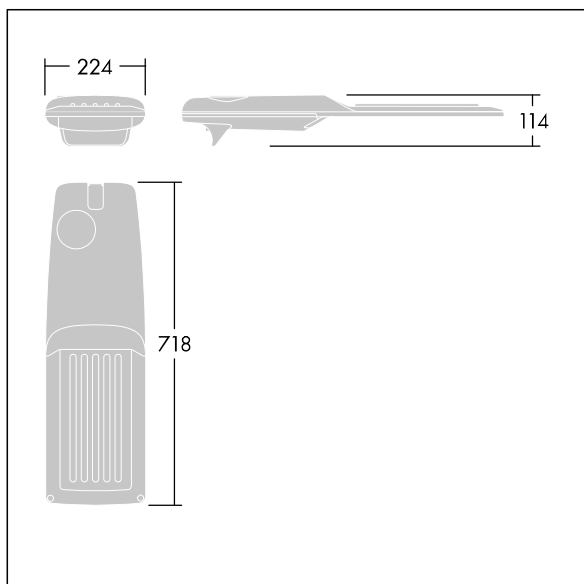

Isaro Pro

92904783 IP 72L35-740 WS M BS 3550 CL2 M60 ANT

THORN

Isaro Pro

Nowoczesna oprawa oświetlenia drogowego LED (średni) z 72 LED-ami zasilanymi prądem 350mA, z układem optycznym dla szerokiej ulic. Programowalna Sterownik LED. Klasa bezpieczeństwa II, klasa szczelności IP66, odporność mechaniczna IK09. Obudowa: aluminium (EN AC-44300) odlewane ciśnieniowo malowane proszkowo teksturowany antracytowy (zbliżony do RAL7043). Trzpień montażowy: aluminium (EN AC-44300) odlewane ciśnieniowo malowane proszkowo teksturowany antracytowy (zbliżony do RAL7043). Klosz: szkło o grubości 5 mm. Śruby mocujące: stal nierdzewna. Dostarczana z adapterem trzpienia montażowego Ø 60 mm, który można dostosować do montażu na szczycie słupa (nachylenie 0°/5°/10°/15°/20°) lub na wysięgniku (nachylenie -15°/-10°/-5°/0°/5°/10°/15°).. Wyposażona w obwód redukcji poboru mocy o 50%, który działa przez 3 godziny przed wirtualną północą i 5 godzin po niej. Można go wyłączyć podczas montażu za pomocą łatwo dostępnego wewnętrznego przełącznika.... wyposażone w LED 4000K. Ochrona przeciwprzepięciowa: 10 kV przed pojedynczym impulsem i 8 kV przed wieloma impulsami dla trybu wspólnego, 6 kV przed wieloma dla trybu różnicowego. Przy stałym systemie DALI, 6 kV przed wieloma impulsami dla trybów wspólnego i różnicowego.

TLG_ISRP_F_M_PDB_ANT.jpg

Wymiary: 718 x 224 x 114 mm
Moc opraw: 74,8 W
Strumień świetlny oprawy: 12452 lm
Skuteczność oprawy: 166 lm/W
Waga: 7,7 kg
Scx: 0.066 m²

TLG_ISRP_M_LD2.wmf

Ten produkt zawiera źródło światła o klasie efektywności energetycznej E.