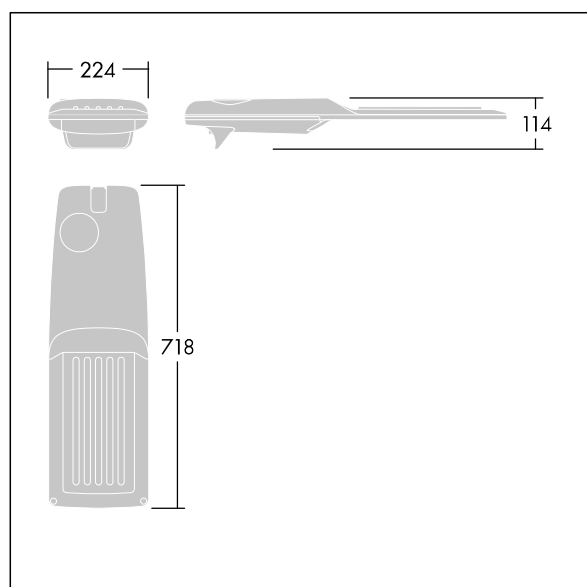

Isaro Pro

92904782 IP 72L35-740 WR M BS 3550 CL2 M60 ANT

THORN

Isaro Pro

Nowoczesna oprawa oświetlenia drogowego LED (średni) z 72 LED-ami zasilanymi prądem 350mA, z układem optycznym dla Dła szerokich dróg. Programowalna Sterownik LED. Klasa bezpieczeństwa II, klasa szczelności IP66, odporność mechaniczna IK09. Obudowa: aluminium (EN AC-44300) odlewane ciśnieniowo malowane proszkowo teksturowany antracytowy (zbliżony do RAL7043). Trzpień montażowy: aluminium (EN AC-44300) odlewane ciśnieniowo malowane proszkowo teksturowany antracytowy (zbliżony do RAL7043). Klosz: szkło o grubości 5 mm. Śruby mocujące: stal nierdzewna. Dostarczana z adapterem trzpienia montażowego Ø 60 mm, który można dostosować do montażu na szczycie słupa (nachylenie 0°/5°/10°/15°/20°) lub na wysięgniku (nachylenie -15°/-10°/-5°/0°/5°/10°/15°).. Wyposażona w obwód redukcji poboru mocy o 50%, który działa przez 3 godziny przed wirtualną północą i 5 godzin po niej. Można go wyłączyć podczas montażu za pomocą łatwo dostępnego wewnętrznego przełącznika.... wyposażone w LED 4000K. Ochrona przeciwprzepięciowa: 10 kV przed pojedynczym impulsem i 8 kV przed wieloma impulsami dla trybu wspólnego, 6 kV przed wieloma dla trybu różnicowego. Przy stałym systemie DALI, 6 kV przed wieloma impulsami dla trybów wspólnego i różnicowego.

TLG_ISRP_F_M_PDB_ANT.jpg

Wymiary: 718 x 224 x 114 mm
Moc opraw: 74,8 W
Strumień świetlny oprawy: 12767 lm
Skuteczność oprawy: 171 lm/W
Waga: 7,7 kg
Scx: 0.066 m²

TLG_ISRP_M_LD2.wmf

Ten produkt zawiera źródło światła o klasie efektywności energetycznej E.