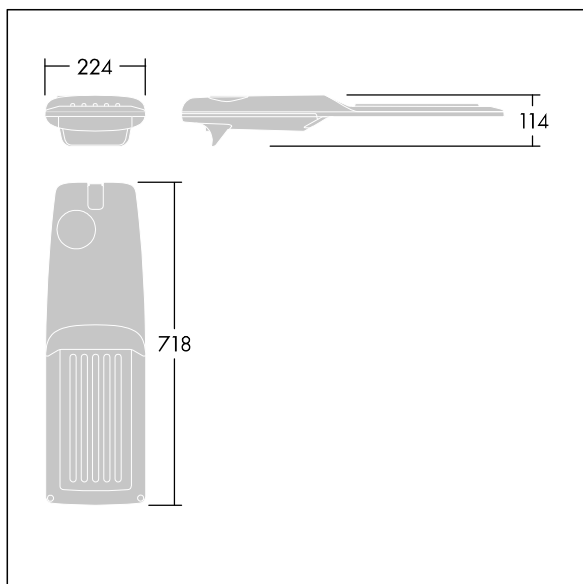

Isaro Pro

92904782 IP 72L35-740 WR M BS 3550 CL2 M60 ANT

THORN

Isaro Pro

Nowoczesna oprawa oświetlenia drogowego LED (średni) z 72 LED-ami zasilanymi prądem 350mA, z układem optycznym dla Dła szerokich dróg. Programowalna Sterownik LED. Klasa bezpieczeństwa II, klasa szczelności IP66, odporność mechaniczna IK09. Obudowa: aluminium (EN AC-44300) odlewane ciśnieniowo malowane proszkowo teksturowany antracytowy (zbliżony do RAL7043). Trzpień montażowy: aluminium (EN AC-44300) odlewane ciśnieniowo malowane proszkowo teksturowany antracytowy (zbliżony do RAL7043). Klosz: szkło o grubości 5 mm. Śruby mocujące: stal nierdzewna. Dostarczana z adapterem trzpienia montażowego Ø 60 mm, który można dostosować do montażu na szczycie słupa (nachylenie 0°/5°/10°/15°/20°) lub na wysięgniku (nachylenie -15°/-10°/-5°/0°/5°/10°/15°).. Wyposażona w obwód redukcji poboru mocy o 50%, który działa przez 3 godziny przed wirtualną północą i 5 godzin po niej. Można go wyłączyć podczas montażu za pomocą łatwo dostępnego wewnętrznego przełącznika.... wyposażone w LED 4000K. Ochrona przeciwprzepięciowa: 10 kV przed pojedynczym impulsem i 8 kV przed wieloma impulsami dla trybu wspólnego, 6 kV przed wieloma dla trybu różnicowego. Przy stałym systemie DALI, 6 kV przed wieloma impulsami dla trybów wspólnego i różnicowego.

TLG_ISRP_F_M_PDB_ANT.jpg

Wymiary: 718 x 224 x 114 mm
Moc opraw: 74,8 W
Strumień świetlny oprawy: 12767 lm
Skuteczność oprawy: 171 lm/W
Waga: 7,7 kg
Scx: 0.066 m²

TLG_ISRP_M_LD2.wmf

Ten produkt zawiera źródło światła o klasie efektywności energetycznej E.