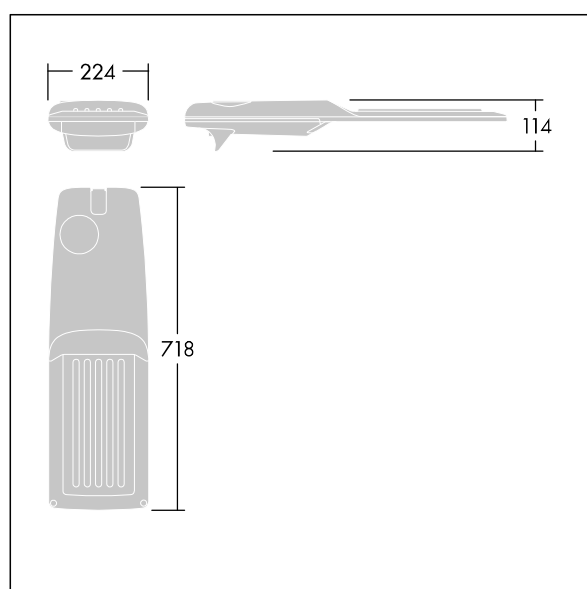

## Isaro Pro

Nowoczesna oprawa oświetlenia drogowego LED (średni) z 72 LED-ami zasilanymi prądem 350mA, z układem optycznym dla mokrych dróg. Programowalna Sterownik LED. Klasa bezpieczeństwa II, klasa szczelności IP66, odporność mechaniczna IK09. Obudowa: aluminium (EN AC-44300) odlewane ciśnieniowo malowane proszkowo teksturowany antracytowy (zbliżony do RAL7043). Trzpień montażowy: aluminium (EN AC-44300) odlewane ciśnieniowo malowane proszkowo teksturowany antracytowy (zbliżony do RAL7043). Klosz: szkło o grubości 5 mm. Śruby mocujące: stal nierdzewna. Dostarczana z adapterem trzpienia montażowego Ø 60 mm, który można dostosować do montażu na szczycie słupa (nachylenie 0°/5°/10°/15°/20°) lub na wysięgniku (nachylenie -15°/-10°/-5°/0°/5°/10°/15°).. Wyposażona w obwód redukcji poboru mocy o 50%, który działa przez 3 godziny przed wirtualną północą i 5 godzin po niej. Można go wyłączyć podczas montażu za pomocą łatwo dostępnego wewnętrznego przełącznika.... wyposażone w LED 4000K. Ochrona przeciwprzepięciowa: 10 kV przed pojedynczym impulsem i 8 kV przed wieloma impulsami dla trybu wspólnego, 6 kV przed wieloma dla trybu różnicowego. Przy stałym systemie DALI, 6 kV przed wieloma impulsami dla trybów wspólnego i różnicowego.

TLG\_ISRP\_F\_M\_PDB\_ANT.jpg

Wymiary: 718 x 224 x 114 mm  
Moc opraw: 74,8 W  
Strumień świetlny oprawy: 12967 lm  
Skuteczność oprawy: 173 lm/W  
Waga: 7,7 kg  
Scx: 0.066 m<sup>2</sup>

TLG\_ISRP\_M\_LD2.wmf