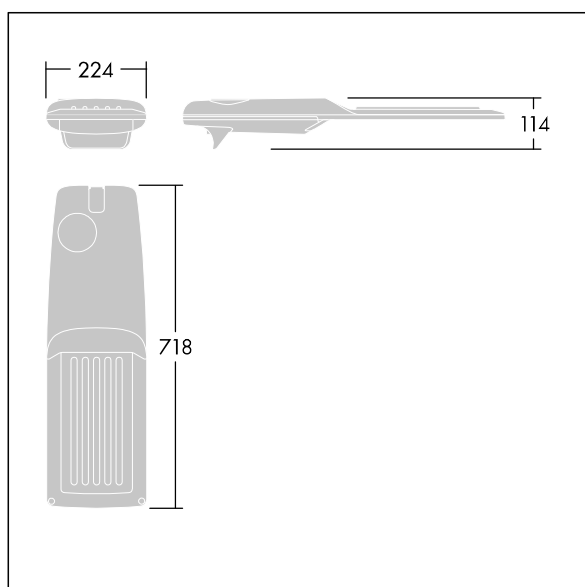

## Isaro Pro

Nowoczesna oprawa oświetlenia drogowego LED (średni) z 72 LED-ami zasilanymi prądem 350mA, z układem optycznym dla Komfortowy drogowy. Programowalna Sterownik LED. Klasa bezpieczeństwa II, klasa szczelności IP66, odporność mechaniczna IK09. Obudowa: aluminium (EN AC-44300) odlewane ciśnieniowo malowane proszkowo teksturowany antracytowy (zbliżony do RAL7043). Trzpień montażowy: aluminium (EN AC-44300) odlewane ciśnieniowo malowane proszkowo teksturowany antracytowy (zbliżony do RAL7043). Klosz: szkło o grubości 5 mm. Śruby mocujące: stal nierdzewna. Dostarczana z adapterem trzpienia montażowego Ø 60 mm, który można dostosować do montażu na szczycie słupa (nachylenie 0°/5°/10°/15°/20°) lub na wysięgniku (nachylenie -15°/-10°/-5°/0°/5°/10°/15°).. Wyposażona w obwód redukcji poboru mocy o 50%, który działa przez 3 godziny przed wirtualną północą i 5 godzin po niej. Można go wyłączyć podczas montażu za pomocą łatwo dostępnego wewnętrznego przełącznika.... wyposażone w LED 4000K. Ochrona przeciwprzepięciowa: 10 kV przed pojedynczym impulsem i 8 kV przed wieloma impulsami dla trybu wspólnego, 6 kV przed wieloma dla trybu różnicowego. Przy stałym systemie DALI, 6 kV przed wieloma impulsami dla trybów wspólnego i różnicowego.

TLG\_ISRP\_F\_M\_PDB\_ANT.jpg

Wymiary: 718 x 224 x 114 mm  
Moc opraw: 74,8 W  
Strumień świetlny oprawy: 12796 lm  
Skuteczność oprawy: 171 lm/W  
Waga: 7,7 kg  
Scx: 0.066 m<sup>2</sup>

TLG\_ISRP\_M\_LD2.wmf