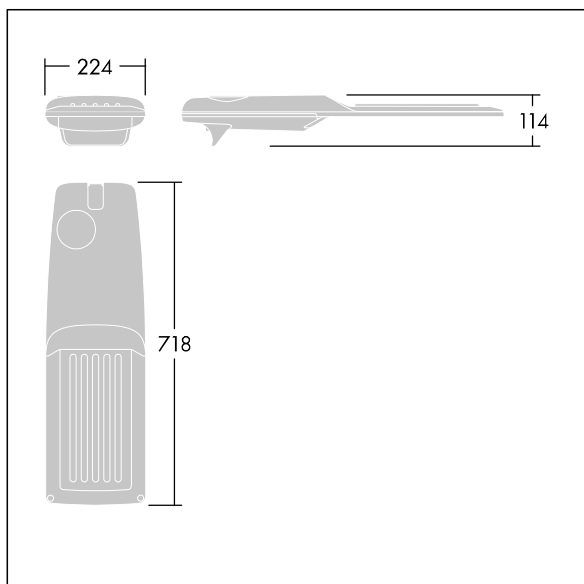

Isaro Pro

92904780 IP 72L35-740 RC M BS 3550 CL2 M60 ANT

THORN

Isaro Pro

Nowoczesna oprawa oświetlenia drogowego LED (średni) z 72 LED-ami zasilanymi prądem 350mA, z układem optycznym dla Komfortowy drogowy. Programowalna Sterownik LED. Klasa bezpieczeństwa II, klasa szczelności IP66, odporność mechaniczna IK09. Obudowa: aluminium (EN AC-44300) odlewane ciśnieniowo malowane proszkowo teksturowany antracytowy (zbliżony do RAL7043). Trzpień montażowy: aluminium (EN AC-44300) odlewane ciśnieniowo malowane proszkowo teksturowany antracytowy (zbliżony do RAL7043). Klosz: szkło o grubości 5 mm. Śruby mocujące: stal nierdzewna. Dostarczana z adapterem trzpienia montażowego Ø 60 mm, który można dostosować do montażu na szczycie słupa (nachylenie 0°/5°/10°/15°/20°) lub na wysięgniku (nachylenie -15°/-10°/-5°/0°/5°/10°/15°).. Wyposażona w obwód redukcji poboru mocy o 50%, który działa przez 3 godziny przed wirtualną północą i 5 godzin po niej. Można go wyłączyć podczas montażu za pomocą łatwo dostępnego wewnętrznego przełącznika.... wyposażone w LED 4000K. Ochrona przeciwprzepięciowa: 10 kV przed pojedynczym impulsem i 8 kV przed wieloma impulsami dla trybu wspólnego, 6 kV przed wieloma dla trybu różnicowego. Przy stałym systemie DALI, 6 kV przed wieloma impulsami dla trybów wspólnego i różnicowego.

TLG_ISRP_F_M_PDB_ANT.jpg

Wymiary: 718 x 224 x 114 mm
Moc opraw: 74,8 W
Strumień świetlny oprawy: 12796 lm
Skuteczność oprawy: 171 lm/W
Waga: 7,7 kg
Scx: 0.066 m²

TLG_ISRP_M_LD2.wmf

Ten produkt zawiera źródło światła o klasie efektywności energetycznej E.