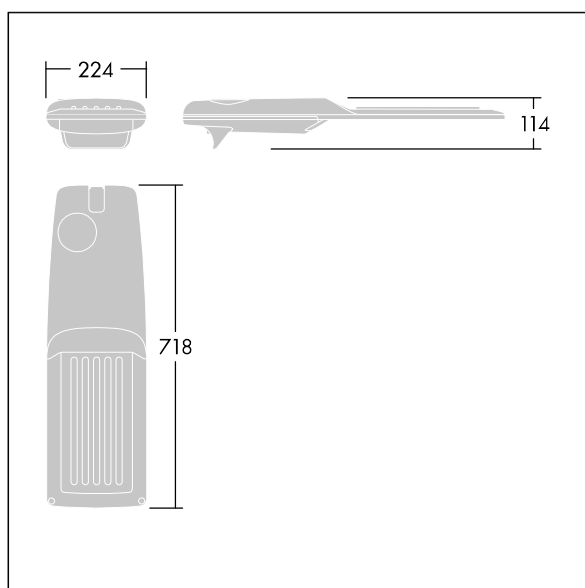

Isaro Pro

92904779 IP 72L35-740 ES M BS 3550 CL2 M60 ANT

THORN

Isaro Pro

Nowoczesna oprawa oświetlenia drogowego LED (średni) z 72 LED-ami zasilanymi prądem 350mA, z układem optycznym dla Szerokostrumieniowy uliczny. Programowalna Sterownik LED. Klasa bezpieczeństwa II, klasa szczelności IP66, odporność mechaniczna IK09. Obudowa: aluminium (EN AC-44300) odlewane ciśnieniowo malowane proszkowo teksturowany antracytowy (zbliżony do RAL7043). Trzpień montażowy: aluminium (EN AC-44300) odlewane ciśnieniowo malowane proszkowo teksturowany antracytowy (zbliżony do RAL7043). Klosz: szkło o grubości 5 mm. Śruby mocujące: stal nierdzewna. Dostarczana z adapterem trzpienia montażowego Ø 60 mm, który można dostosować do montażu na szczycie słupa (nachylenie 0°/5°/10°/15°/20°) lub na wysięgniku (nachylenie -15°/-10°/-5°/0°/5°/10°/15°).. Wyposażona w obwód redukcji poboru mocy o 50%, który działa przez 3 godziny przed wirtualną północą i 5 godzin po niej. Można go wyłączyć podczas montażu za pomocą łatwo dostępnego wewnętrznego przełącznika.... wyposażone w LED 4000K. Ochrona przeciwprzebieciowa: 10 kV przed pojedynczym impulsem i 8 kV przed wieloma impulsami dla trybu wspólnego, 6 kV przed wieloma impulsami dla trybu różnicowego. Przy stałym systemie DALI, 6 kV przed wieloma impulsami dla trybów wspólnego i różnicowego.

TLG_ISRP_F_M_PDB_ANT.jpg

Wymiary: 718 x 224 x 114 mm

Moc opraw: 74,8 W

Strumień świetlny oprawy: 12323 lm

Skuteczność oprawy: 165 lm/W

Waga: 7,7 kg

Scx: 0.066 m²

TLG_ISRP_M_LD2.wmf