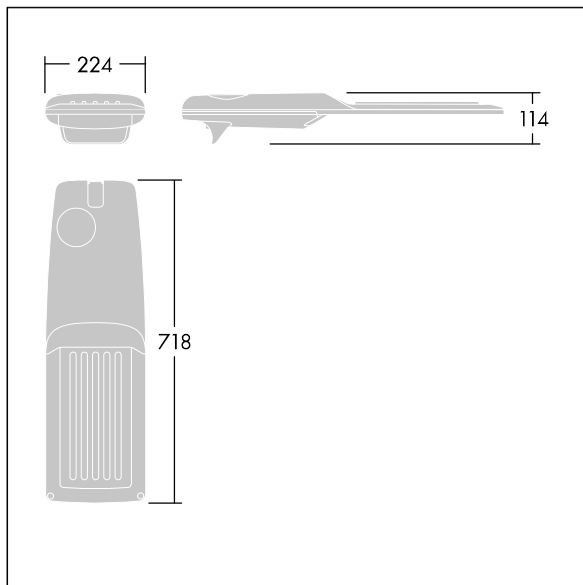

TLG\_ISRP\_F\_M\_PDB\_ANT.jpg

Wymiary: 718 x 224 x 114 mm

Moc opraw: 74,8 W

Strumień świetlny oprawy: 12323 lm

Skuteczność oprawy: 165 lm/W

Waga: 7,7 kg

Scx: 0.066 m<sup>2</sup>

TLG\_ISRP\_M\_LD2.wmf