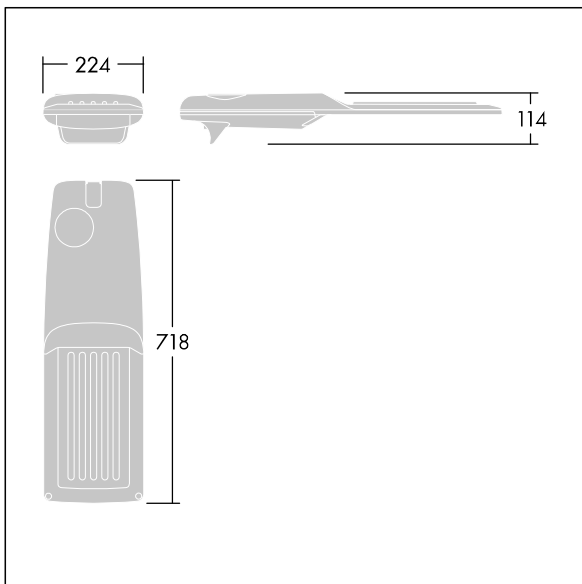

## Isaro Pro

Nowoczesna oprawa oświetlenia drogowego LED (średni) z 60 LED-ami zasilanymi prądem 700mA, z układem optycznym dla Komfortowy uliczny. Programowalna Sterownik LED. Klasa bezpieczeństwa II, klasa szczelności IP66, odporność mechaniczna IK09. Obudowa: aluminium (EN AC-44300) odlewane ciśnieniowo malowane proszkowo teksturowany antracytowy (zbliżony do RAL7043). Trzpień montażowy: aluminium (EN AC-44300) odlewane ciśnieniowo malowane proszkowo teksturowany antracytowy (zbliżony do RAL7043). Klosz: szkło o grubości 5 mm. Śruby mocujące: stal nierdzewna. Dostarczana z adapterem trzpienia montażowego Ø 60 mm, który można dostosować do montażu na szczycie słupa (nachylenie 0°/5°/10°/15°/20°) lub na wysięgniku (nachylenie -15°/-10°/-5°/0°/5°/10°/15°).. Wyposażona w obwód redukcji poboru mocy o 50%, który działa przez 3 godziny przed wirtualną północą i 5 godzin po niej. Można go wyłączyć podczas montażu za pomocą łatwo dostępnego wewnętrznego przełącznika.... wyposażone w LED 4000K. Ochrona przeciwprzepięciowa: 10 kV przed pojedynczym impulsem i 8 kV przed wieloma impulsami dla trybu wspólnego, 6 kV przed wieloma dla trybu różnicowego. Przy stałym systemie DALI, 6 kV przed wieloma impulsami dla trybów wspólnego i różnicowego.

TLG\_ISRP\_F\_M\_PDB\_ANT.jpg

Wymiary: 718 x 224 x 114 mm  
Moc opraw: 125,2 W  
Strumień świetlny oprawy: 19521 lm  
Skuteczność oprawy: 156 lm/W  
Waga: 7,6 kg  
Scx: 0.066 m<sup>2</sup>

TLG\_ISRP\_M\_LD2.wmf