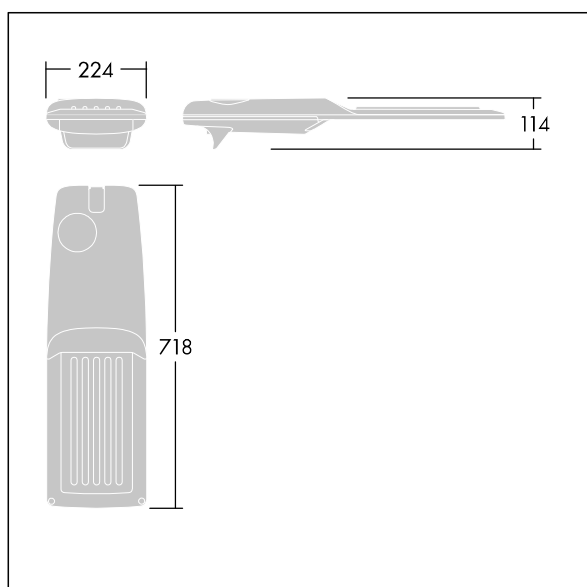

## Isaro Pro

Nowoczesna oprawa oświetlenia drogowego LED (średni) z 72 LED-ami zasilanymi prądem 350mA, z układem optycznym dla Dła bardzo wąskich dróg. Programowalna Sterownik LED. Klasa bezpieczeństwa II, klasa szczelności IP66, odporność mechaniczna IK09. Obudowa: aluminium (EN AC-44300) odlewane ciśnieniowo malowane proszkowo teksturowany antracytowy (zbliżony do RAL7043). Trzpień montażowy: aluminium (EN AC-44300) odlewane ciśnieniowo malowane proszkowo teksturowany antracytowy (zbliżony do RAL7043). Klosz: szkło o grubości 5 mm. Śruby mocujące: stal nierdzewna. Dostarczana z adapterem trzpienia montażowego Ø 60 mm, który można dostosować do montażu na szczycie słupa (nachylenie 0°/5°/10°/15°/20°) lub na wysięgniku (nachylenie -15°/-10°/-5°/0°/5°/10°/15°).. Wyposażona w obwód redukcji poboru mocy o 50%, który działa przez 3 godziny przed wirtualną północą i 5 godzin po niej. Można go wyłączyć podczas montażu za pomocą łatwo dostępnego wewnętrznego przełącznika.... wyposażone w LED 4000K. Ochrona przeciwprzepięciowa: 10 kV przed pojedynczym impulsem i 8 kV przed wieloma impulsami dla trybu wspólnego, 6 kV przed wieloma dla trybu różnicowego. Przy stałym systemie DALI, 6 kV przed wieloma impulsami dla trybów wspólnego i różnicowego.

TLG\_ISRP\_F\_M\_PDB\_ANT.jpg

Wymiary: 718 x 224 x 114 mm  
Moc opraw: 74,8 W  
Strumień świetlny oprawy: 12638 lm  
Skuteczność oprawy: 169 lm/W  
Waga: 7,7 kg  
Scx: 0.066 m<sup>2</sup>

TLG\_ISRP\_M\_LD2.wmf