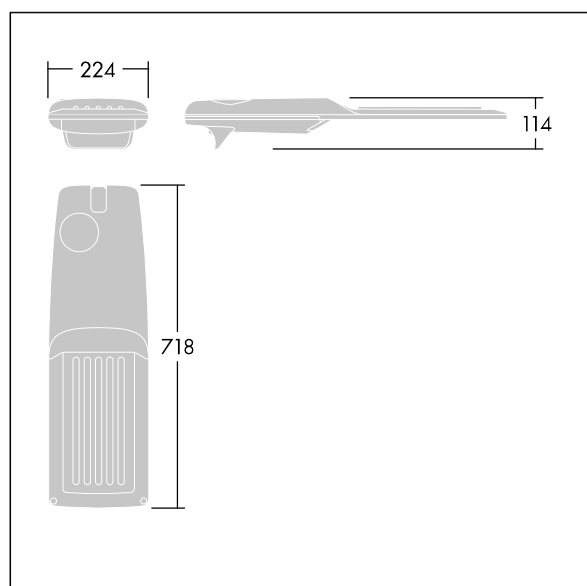

Isaro Pro

92904776 IP 60L70-740 SR M BS 3550 CL2 M60 ANT

THORN

Isaro Pro

Nowoczesna oprawa oświetlenia drogowego LED (średni) z 60 LED-ami zasilanymi prądem 700mA, z układem optycznym dla Rozsył drogowy przy naprzemiennym rozmieszczeniu opraw. Programowalna Sterownik LED. Klasa bezpieczeństwa II, klasa szczelności IP66, odporność mechaniczna IK09. Obudowa: aluminium (EN AC-44300) odlewane ciśnieniowo malowane proszkowo teksturowany antracytowy (zbliżony do RAL7043). Trzpień montażowy: aluminium (EN AC-44300) odlewane ciśnieniowo malowane proszkowo teksturowany antracytowy (zbliżony do RAL7043). Klosz o grubości 5 mm. Śruby mocujące: stal nierdzewna. Dostarczana z adapterem trzpienia montażowego Ø 60 mm, który można dostosować do montażu na szczycie słupa (nachylenie 0°/5°/10°/15°/20°) lub na wysięgniku (nachylenie -15°/-10°/-5°/0°/5°/10°/15°).. Wyposażona w obwód redukcji poboru mocy o 50%, który działa przez 3 godziny przed wirtualną północą i 5 godzin po niej. Można go wyłączyć podczas montażu za pomocą łatwo dostępnego wewnętrznego przełącznika.... wyposażone w LED 4000K. Ochrona przeciwprzebieciowa: 10 kV przed pojedynczym impulsem i 8 kV przed wieloma impulsami dla trybu wspólnego, 6 kV przed wieloma dla trybu różnicowego. Przy stałym systemie DALI, 6 kV przed wieloma impulsami dla trybów wspólnego i różnicowego.

TLG_ISRP_F_M_PDB_ANT.jpg

Wymiary: 718 x 224 x 114 mm

Moc opraw: 125,2 W

Strumień świetlny oprawy: 19083 lm

Skuteczność oprawy: 152 lm/W

Waga: 7,6 kg

Scx: 0.066 m²

TLG_ISRP_M_LD2.wmf