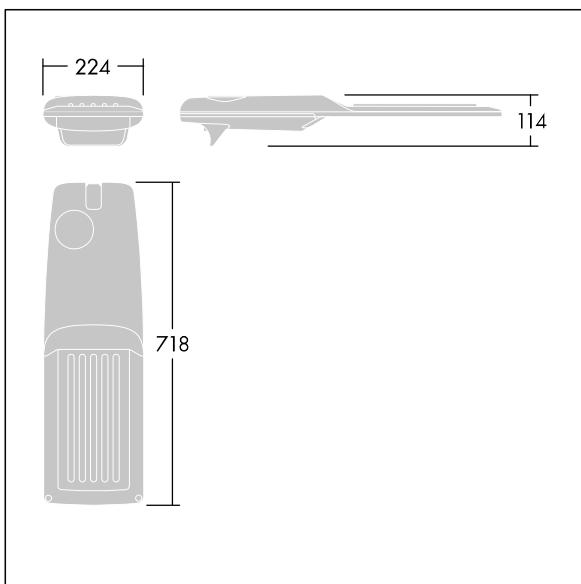

Isaro Pro

92904775 IP 60L70-740 IVS M BS 3550 CL2 M60 ANT

THORN

Isaro Pro

Nowoczesna oprawa oświetlenia drogowego LED (średni) z 60 LED-ami zasilanymi prądem 700mA, z układem optycznym dla Dla przejścia dla pieszych. Programowalna Sterownik LED. Klasa bezpieczeństwa II, klasa szczelności IP66, odporność mechaniczna IK09. Obudowa: aluminium (EN AC-44300) odlewane ciśnieniowo malowane proszkowo teksturowany antracytowy (zbliżony do RAL7043). Trzpień montażowy: aluminium (EN AC-44300) odlewane ciśnieniowo malowane proszkowo teksturowany antracytowy (zbliżony do RAL7043). Klosz: szkło o grubości 5 mm. Śruby mocujące: stal nierdzewna. Dostarczana z adapterem trzpienia montażowego Ø 60 mm, który można dostosować do montażu na szczycie słupa (nachylenie 0°/5°/10°/15°/20°) lub na wysięgniku (nachylenie -15°/-10°/-5°/0°/5°/10°/15°).. Wyposażona w obwód redukcji poboru mocy o 50%, który działa przez 3 godziny przed wirtualną północą i 5 godzin po niej. Można go wyłączyć podczas montażu za pomocą łatwo dostępnego wewnętrznego przełącznika.... wyposażone w LED 4000K. Ochrona przeciwprzebieciowa: 10 kV przed pojedynczym impulsem i 8 kV przed wieloma impulsami dla trybu wspólnego, 6 kV przed wieloma dla trybu różnicowego. Przy stałym systemie DALI, 6 kV przed wieloma impulsami dla trybów wspólnego i różnicowego.

TLG_ISRP_F_M_PDB_ANT.jpg

Wymiary: 718 x 224 x 114 mm
Moc opraw: 125,2 W
Strumień świetlny oprawy: 19017 lm
Skuteczność oprawy: 152 lm/W
Waga: 7,6 kg
Scx: 0.066 m²

TLG_ISRP_M_LD2.wmf

Ten produkt zawiera źródła światła o klasach energetycznych D, E.