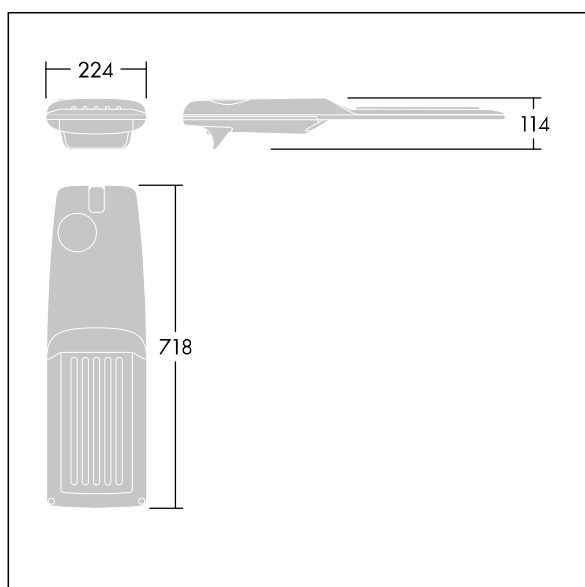

## Isaro Pro

Nowoczesna oprawa oświetlenia drogowego LED (średni) z 60 LED-ami zasilanymi prądem 700mA, z układem optycznym dla Dla przejścia dla pieszych. Programowalna Sterownik LED. Klasa bezpieczeństwa II, klasa szczelności IP66, odporność mechaniczna IK09. Obudowa: aluminium (EN AC-44300) odlewane ciśnieniowo malowane proszkowo teksturowany antracytowy (zbliżony do RAL7043). Trzpień montażowy: aluminium (EN AC-44300) odlewane ciśnieniowo malowane proszkowo teksturowany antracytowy (zbliżony do RAL7043). Klosz: szkło o grubości 5 mm. Śruby mocujące: stal nierdzewna. Dostarczana z adapterem trzpienia montażowego Ø 60 mm, który można dostosować do montażu na szczycie słupa (nachylenie 0°/5°/10°/15°/20°) lub na wysięgniku (nachylenie -15°/-10°/-5°/0°/5°/10°/15°).. Wyposażona w obwód redukcji poboru mocy o 50%, który działa przez 3 godziny przed wirtualną północą i 5 godzin po niej. Można go wyłączyć podczas montażu za pomocą łatwo dostępnego wewnętrznego przełącznika.... wyposażone w LED 4000K. Ochrona przeciwprzepięciowa: 10 kV przed pojedynczym impulsem i 8 kV przed wieloma impulsami dla trybu wspólnego, 6 kV przed wieloma dla trybu różnicowego. Przy stałym systemie DALI, 6 kV przed wieloma impulsami dla trybów wspólnego i różnicowego.

TLG\_ISRP\_F\_M\_PDB\_ANT.jpg

Wymiary: 718 x 224 x 114 mm  
Moc opraw: 125,2 W  
Strumień świetlny oprawy: 19017 lm  
Skuteczność oprawy: 152 lm/W  
Waga: 7,6 kg  
Scx: 0.066 m<sup>2</sup>

TLG\_ISRP\_M\_LD2.wmf