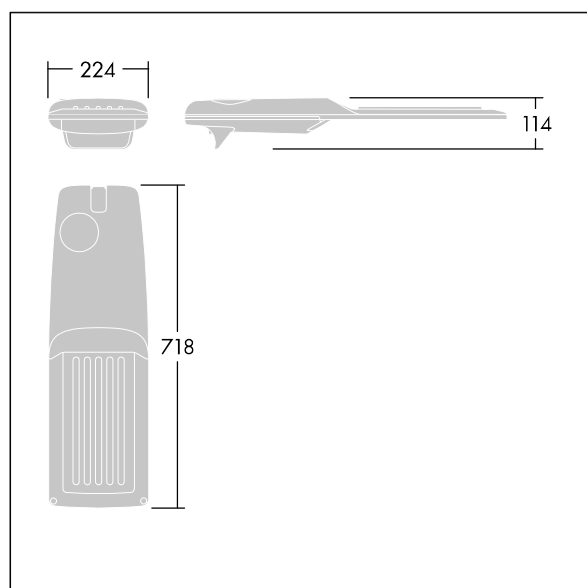

Isaro Pro

Nowoczesna oprawa oświetlenia drogowego LED (średni) z 60 LED-ami zasilanymi prądem 700mA, z układem optycznym dla Komfortowy dla bardzo szerokich ulic. Programowalna Sterownik LED. Klasa bezpieczeństwa II, klasa szczelności IP66, odporność mechaniczna IK09. Obudowa: aluminium (EN AC-44300) odlewane ciśnieniowo malowane proszkowo teksturowany antracytowy (zbliżony do RAL7043). Trzpień montażowy: aluminium (EN AC-44300) odlewane ciśnieniowo malowane proszkowo teksturowany antracytowy (zbliżony do RAL7043). Klosz: szkło o grubości 5 mm. Śruby mocujące: stal nierdzewna. Dostarczana z adapterem trzpienia montażowego Ø 60 mm, który można dostosować do montażu na szczycie słupa (nachylenie 0°/5°/10°/15°/20°) lub na wysięgniku (nachylenie -15°/-10°/-5°/0°/5°/10°/15°).. Wyposażona w obwód redukcji poboru mocy o 50%, który działa przez 3 godziny przed wirtualną północą i 5 godzin po niej. Można go wyłączyć podczas montażu za pomocą łatwo dostępnego wewnętrznego przełącznika.... wyposażone w LED 4000K. Ochrona przeciwprzebieciowa: 10 kV przed pojedynczym impulsem i 8 kV przed wieloma impulsami dla trybu wspólnego, 6 kV przed wieloma impulsami dla trybu różnicowego. Przy stałym systemie DALI, 6 kV przed wieloma impulsami dla trybów wspólnego i różnicowego.

TLG_ISRP_F_M_PDB_ANT.jpg

Wymiary: 718 x 224 x 114 mm

Moc opraw: 125,2 W

Strumień świetlny oprawy: 19083 lm

Skuteczność oprawy: 152 lm/W

Waga: 7,6 kg

Scx: 0.066 m²

TLG_ISRP_M_LD2.wmf