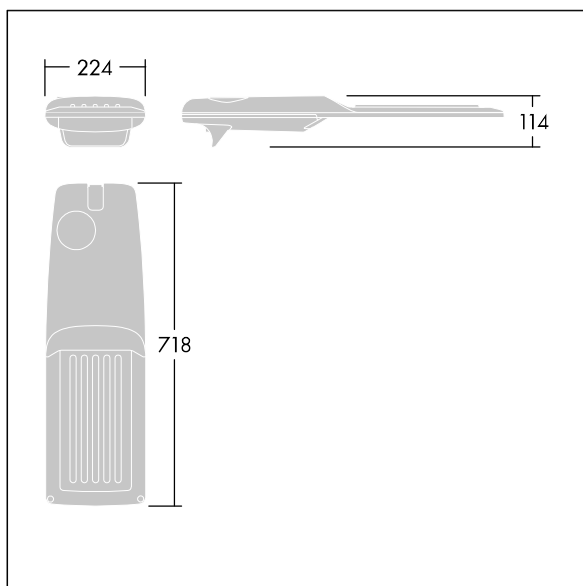

Isaro Pro

92904774 IP 60L70-740 EWC M BS 3550 CL2 M60 ANT

THORN

Isaro Pro

Nowoczesna oprawa oświetlenia drogowego LED (średni) z 60 LED-ami zasilanymi prądem 700mA, z układem optycznym dla Komfortowy dla bardzo szerokich ulic. Programowalna Sterownik LED. Klasa bezpieczeństwa II, klasa szczelności IP66, odporność mechaniczna IK09. Obudowa: aluminium (EN AC-44300) odlewane ciśnieniowo malowane proszkowo teksturowany antracytowy (zbliżony do RAL7043). Trzpień montażowy: aluminium (EN AC-44300) odlewane ciśnieniowo malowane proszkowo teksturowany antracytowy (zbliżony do RAL7043). Klosz: szkło o grubości 5 mm. Śruby mocujące: stal nierdzewna. Dostarczana z adapterem trzpienia montażowego Ø 60 mm, który można dostosować do montażu na szczycie słupa (nachylenie 0°/5°/10°/15°/20°) lub na wysięgniku (nachylenie -15°/-10°/-5°/0°/5°/10°/15°).. Wyposażona w obwód redukcji poboru mocy o 50%, który działa przez 3 godziny przed wirtualną północą i 5 godzin po niej. Można go wyłączyć podczas montażu za pomocą łatwo dostępnego wewnętrznego przełącznika.... wyposażone w LED 4000K. Ochrona przeciwprzebieciowa: 10 kV przed pojedynczym impulsem i 8 kV przed wieloma impulsami dla trybu wspólnego, 6 kV przed wieloma impulsami dla trybu różnicowego. Przy stałym systemie DALI, 6 kV przed wieloma impulsami dla trybów wspólnego i różnicowego.

TLG_ISRP_F_M_PDB_ANT.jpg

Wymiary: 718 x 224 x 114 mm

Moc opraw: 125,2 W

Strumień świetlny oprawy: 19083 lm

Skuteczność oprawy: 152 lm/W

Waga: 7,6 kg

Scx: 0.066 m²

TLG_ISRP_M_LD2.wmf