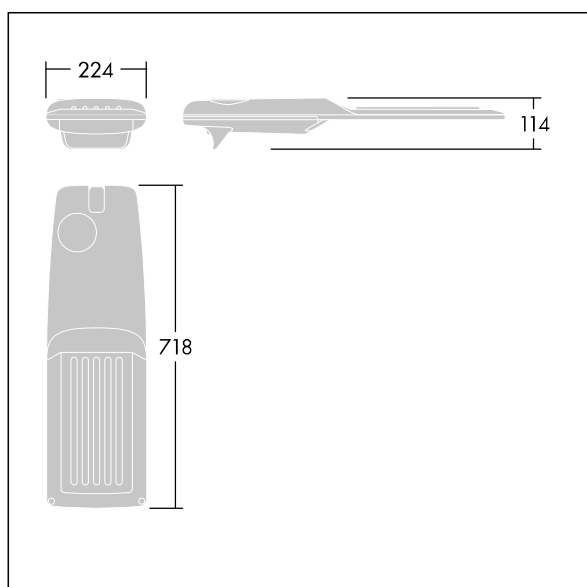

Isaro Pro

92904773 IP 60L70-740 EWS M BS 3550 CL2 M60 ANT

THORN

Isaro Pro

Nowoczesna oprawa oświetlenia drogowego LED (średni) z 60 LED-ami zasilanymi prądem 700mA, z układem optycznym dla Dła bardzo szerokich ulic. Programowalna Sterownik LED. Klasa bezpieczeństwa II, klasa szczelności IP66, odporność mechaniczna IK09. Obudowa: aluminium (EN AC-44300) odlewane ciśnieniowo malowane proszkowo teksturowany antracytowy (zbliżony do RAL7043). Trzpień montażowy: aluminium (EN AC-44300) odlewane ciśnieniowo malowane proszkowo teksturowany antracytowy (zbliżony do RAL7043). Klosz: szkło o grubości 5 mm. Śruby mocujące: stal nierdzewna. Dostarczana z adapterem trzpienia montażowego Ø 60 mm, który można dostosować do montażu na szczycie słupa (nachylenie 0°/5°/10°/15°/20°) lub na wysięgniku (nachylenie -15°/-10°/-5°/0°/5°/10°/15°).. Wyposażona w obwód redukcji poboru mocy o 50%, który działa przez 3 godziny przed wirtualną północą i 5 godzin po niej. Można go wyłączyć podczas montażu za pomocą łatwo dostępnego wewnętrznego przełącznika.... wyposażone w LED 4000K. Ochrona przeciwprzepięciowa: 10 kV przed pojedynczym impulsem i 8 kV przed wieloma impulsami dla trybu wspólnego, 6 kV przed wieloma dla trybu różnicowego. Przy stałym systemie DALI, 6 kV przed wieloma impulsami dla trybów wspólnego i różnicowego.

TLG_ISRP_F_M_PDB_ANT.jpg

Wymiary: 718 x 224 x 114 mm
Moc opraw: 125,2 W
Strumień świetlny oprawy: 18732 lm
Skuteczność oprawy: 150 lm/W
Waga: 7,6 kg
Scx: 0.066 m²

TLG_ISRP_M_LD2.wmf

Ten produkt zawiera źródła światła o klasach energetycznych D, E.