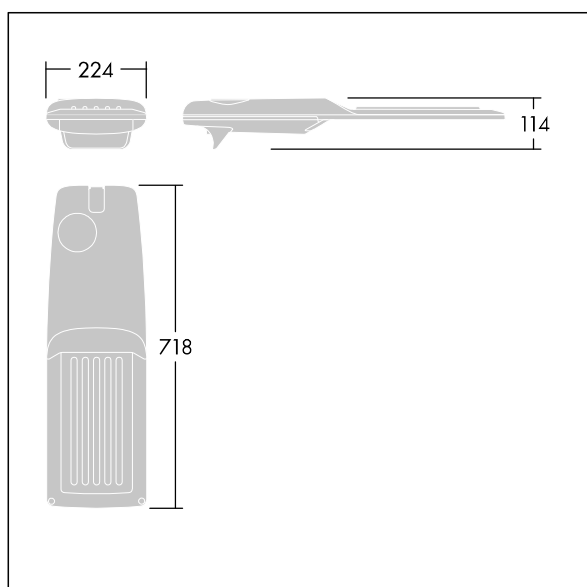

Isaro Pro

92904773 IP 60L70-740 EWS M BS 3550 CL2 M60 ANT

THORN

Isaro Pro

Nowoczesna oprawa oświetlenia drogowego LED (średni) z 60 LED-ami zasilanymi prądem 700mA, z układem optycznym dla Dła bardzo szerokich ulic. Programowalna Sterownik LED. Klasa bezpieczeństwa II, klasa szczelności IP66, odporność mechaniczna IK09. Obudowa: aluminium (EN AC-44300) odlewane ciśnieniowo malowane proszkowo teksturowany antracytowy (zbliżony do RAL7043). Trzpień montażowy: aluminium (EN AC-44300) odlewane ciśnieniowo malowane proszkowo teksturowany antracytowy (zbliżony do RAL7043). Klosz: szkło o grubości 5 mm. Śruby mocujące: stal nierdzewna. Dostarczana z adapterem trzpienia montażowego Ø 60 mm, który można dostosować do montażu na szczycie słupa (nachylenie 0°/5°/10°/15°/20°) lub na wysięgniku (nachylenie -15°/-10°/-5°/0°/5°/10°/15°).. Wyposażona w obwód redukcji poboru mocy o 50%, który działa przez 3 godziny przed wirtualną północą i 5 godzin po niej. Można go wyłączyć podczas montażu za pomocą łatwo dostępnego wewnętrznego przełącznika.... wyposażone w LED 4000K. Ochrona przeciwprzebieciowa: 10 kV przed pojedynczym impulsem i 8 kV przed wieloma impulsami dla trybu wspólnego, 6 kV przed wieloma dla trybu różnicowego. Przy stałym systemie DALI, 6 kV przed wieloma impulsami dla trybów wspólnego i różnicowego.

TLG_ISRP_F_M_PDB_ANT.jpg

Wymiary: 718 x 224 x 114 mm
Moc opraw: 125,2 W
Strumień świetlny oprawy: 18732 lm
Skuteczność oprawy: 150 lm/W
Waga: 7,6 kg
Scx: 0.066 m²

TLG_ISRP_M_LD2.wmf

Ten produkt zawiera źródła światła o klasach energetycznych D, E.