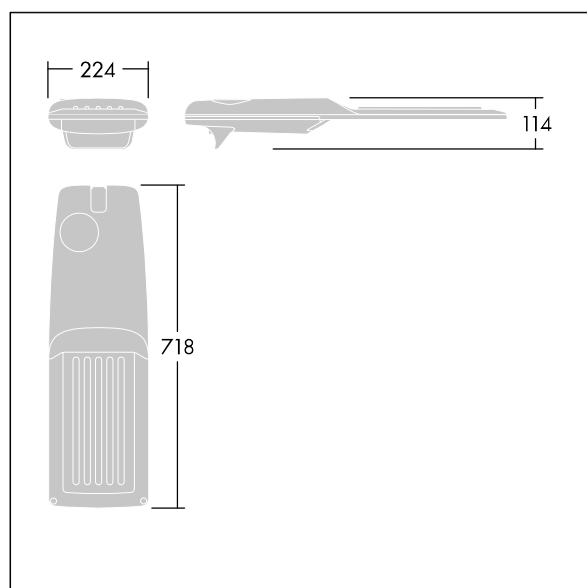

Isaro Pro

Nowoczesna oprawa oświetlenia drogowego LED (średni) z 60 LED-ami zasilanymi prądem 700mA, z układem optycznym dla Komfortowy dla szerokich ulic. Programowalna Sterownik LED. Klasa bezpieczeństwa II, klasa szczelności IP66, odporność mechaniczna IK09. Obudowa: aluminium (EN AC-44300) odlewane ciśnieniowo malowane proszkowo teksturowany antracytowy (zbliżony do RAL7043). Trzpień montażowy: aluminium (EN AC-44300) odlewane ciśnieniowo malowane proszkowo teksturowany antracytowy (zbliżony do RAL7043). Klosz: szkło o grubości 5 mm. Śruby mocujące: stal nierdzewna. Dostarczana z adapterem trzpienia montażowego Ø 60 mm, który można dostosować do montażu na szczycie słupa (nachylenie 0°/5°/10°/15°/20°) lub na wysięgniku (nachylenie -15°/-10°/-5°/0°/5°/10°/15°).. Wyposażona w obwód redukcji poboru mocy o 50%, który działa przez 3 godziny przed wirtualną północą i 5 godzin po niej. Można go wyłączyć podczas montażu za pomocą łatwo dostępnego wewnętrznego przełącznika.... wyposażone w LED 4000K. Ochrona przeciwprzebieciowa: 10 kV przed pojedynczym impulsem i 8 kV przed wieloma impulsami dla trybu wspólnego, 6 kV przed wieloma impulsami dla trybu różnicowego. Przy stałym systemie DALI, 6 kV przed wieloma impulsami dla trybów wspólnego i różnicowego.

TLG_ISRP_F_M_PDB_ANT.jpg

Wymiary: 718 x 224 x 114 mm

Moc opraw: 125,2 W

Strumień świetlny oprawy: 19083 lm

Skuteczność oprawy: 152 lm/W

Waga: 7,6 kg

Scx: 0.066 m²

TLG_ISRP_M_LD2.wmf