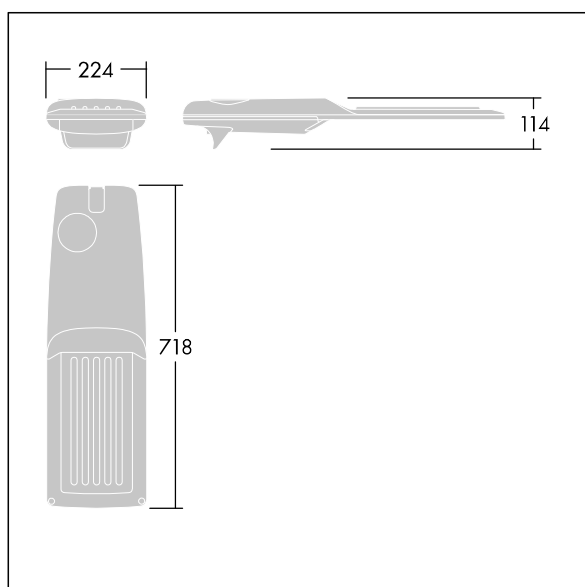

Isaro Pro

92904771 IP 60L70-740 WS M BS 3550 CL2 M60 ANT

THORN

Isaro Pro

Nowoczesna oprawa oświetlenia drogowego LED (średni) z 60 LED-ami zasilanymi prądem 700mA, z układem optycznym dla szerokiej ulic. Programowalna Sterownik LED. Klasa bezpieczeństwa II, klasa szczelności IP66, odporność mechaniczna IK09. Obudowa: aluminium (EN AC-44300) odlewane ciśnieniowo malowane proszkowo teksturowany antracytowy (zbliżony do RAL7043). Trzpień montażowy: aluminium (EN AC-44300) odlewane ciśnieniowo malowane proszkowo teksturowany antracytowy (zbliżony do RAL7043). Klosz: szkło o grubości 5 mm. Śruby mocujące: stal nierdzewna. Dostarczana z adapterem trzpienia montażowego Ø 60 mm, który można dostosować do montażu na szczycie słupa (nachylenie 0°/5°/10°/15°/20°) lub na wysięgniku (nachylenie -15°/-10°/-5°/0°/5°/10°/15°).. Wyposażona w obwód redukcji poboru mocy o 50%, który działa przez 3 godziny przed wirtualną północą i 5 godzin po niej. Można go wyłączyć podczas montażu za pomocą łatwo dostępnego wewnętrznego przełącznika.... wyposażone w LED 4000K. Ochrona przeciwprzepięciowa: 10 kV przed pojedynczym impulsem i 8 kV przed wieloma impulsami dla trybu wspólnego, 6 kV przed wieloma dla trybu różnicowego. Przy stałym systemie DALI, 6 kV przed wieloma impulsami dla trybów wspólnego i różnicowego.

TLG_ISRP_F_M_PDB_ANT.jpg

Wymiary: 718 x 224 x 114 mm
Moc opraw: 125,2 W
Strumień świetlny oprawy: 19061 lm
Skuteczność oprawy: 152 lm/W
Waga: 7,6 kg
Scx: 0.066 m²

TLG_ISRP_M_LD2.wmf

Ten produkt zawiera źródła światła o klasach energetycznych D, E.