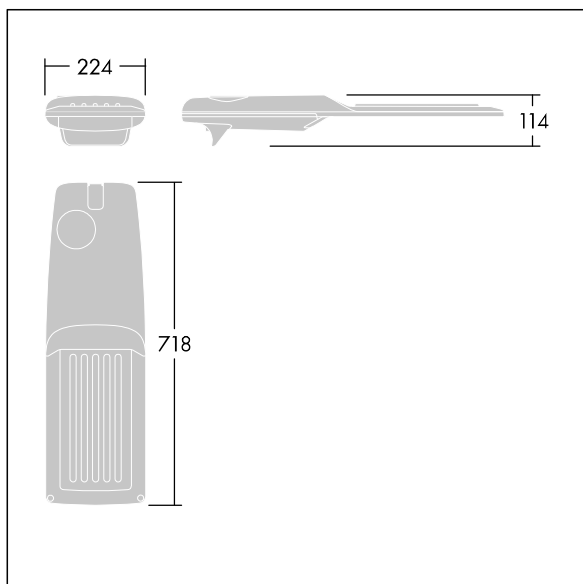

Isaro Pro

92904770 IP 60L70-740 EWR M BS 3550 CL2 M60 ANT

THORN

Isaro Pro

Nowoczesna oprawa oświetlenia drogowego LED (średni) z 60 LED-ami zasilanymi prądem 700mA, z układem optycznym dla Dła bardzo szerokich dróg. Programowalna Sterownik LED. Klasa bezpieczeństwa II, klasa szczelności IP66, odporność mechaniczna IK09. Obudowa: aluminium (EN AC-44300) odlewane ciśnieniowo malowane proszkowo teksturowany antracytowy (zbliżony do RAL7043). Trzpień montażowy: aluminium (EN AC-44300) odlewane ciśnieniowo malowane proszkowo teksturowany antracytowy (zbliżony do RAL7043). Klosz: szkło o grubości 5 mm. Śruby mocujące: stal nierdzewna. Dostarczana z adapterem trzpienia montażowego Ø 60 mm, który można dostosować do montażu na szczycie słupa (nachylenie 0°/5°/10°/15°/20°) lub na wysięgniku (nachylenie -15°/-10°/-5°/0°/5°/10°/15°).. Wyposażona w obwód redukcji poboru mocy o 50%, który działa przez 3 godziny przed wirtualną północą i 5 godzin po niej. Można go wyłączyć podczas montażu za pomocą łatwo dostępnego wewnętrznego przełącznika.... wyposażone w LED 4000K. Ochrona przeciwprzepięciowa: 10 kV przed pojedynczym impulsem i 8 kV przed wieloma impulsami dla trybu wspólnego, 6 kV przed wieloma dla trybu różnicowego. Przy stałym systemie DALI, 6 kV przed wieloma impulsami dla trybów wspólnego i różnicowego.

TLG_ISRP_F_M_PDB_ANT.jpg

Wymiary: 718 x 224 x 114 mm
Moc opraw: 125,2 W
Strumień świetlny oprawy: 19126 lm
Skuteczność oprawy: 153 lm/W
Waga: 7,6 kg
Scx: 0.066 m²

TLG_ISRP_M_LD2.wmf

Ten produkt zawiera źródła światła o klasach energetycznych D, E.