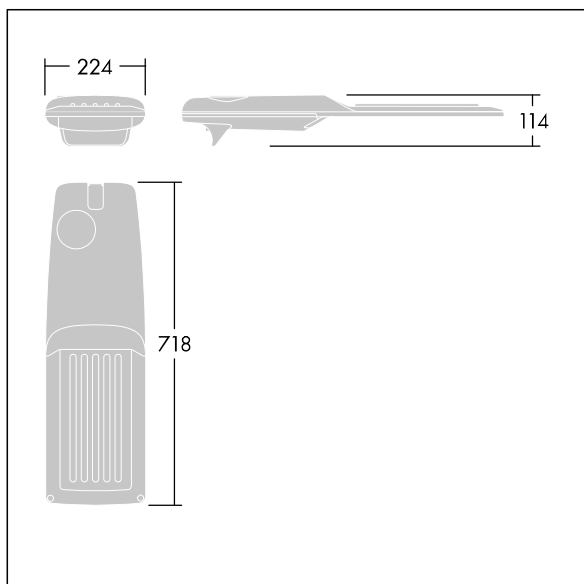

Isaro Pro

92904770 IP 60L70-740 EWR M BS 3550 CL2 M60 ANT

THORN

Isaro Pro

Nowoczesna oprawa oświetlenia drogowego LED (średni) z 60 LED-ami zasilanymi prądem 700mA, z układem optycznym dla Dła bardzo szerokich dróg. Programowalna Sterownik LED. Klasa bezpieczeństwa II, klasa szczelności IP66, odporność mechaniczna IK09. Obudowa: aluminium (EN AC-44300) odlewane ciśnieniowo malowane proszkowo teksturowany antracytowy (zbliżony do RAL7043). Trzpień montażowy: aluminium (EN AC-44300) odlewane ciśnieniowo malowane proszkowo teksturowany antracytowy (zbliżony do RAL7043). Klosz: szkło o grubości 5 mm. Śruby mocujące: stal nierdzewna. Dostarczana z adapterem trzpienia montażowego Ø 60 mm, który można dostosować do montażu na szczycie słupa (nachylenie 0°/5°/10°/15°/20°) lub na wysięgniku (nachylenie -15°/-10°/-5°/0°/5°/10°/15°).. Wyposażona w obwód redukcji poboru mocy o 50%, który działa przez 3 godziny przed wirtualną północą i 5 godzin po niej. Można go wyłączyć podczas montażu za pomocą łatwo dostępnego wewnętrznego przełącznika.... wyposażone w LED 4000K. Ochrona przeciwprzebieciowa: 10 kV przed pojedynczym impulsem i 8 kV przed wieloma impulsami dla trybu wspólnego, 6 kV przed wieloma dla trybu różnicowego. Przy stałym systemie DALI, 6 kV przed wieloma impulsami dla trybów wspólnego i różnicowego.

TLG_ISRP_F_M_PDB_ANT.jpg

Wymiary: 718 x 224 x 114 mm
Moc opraw: 125,2 W
Strumień świetlny oprawy: 19126 lm
Skuteczność oprawy: 153 lm/W
Waga: 7,6 kg
Scx: 0.066 m²

TLG_ISRP_M_LD2.wmf

Ten produkt zawiera źródła światła o klasach energetycznych D, E.