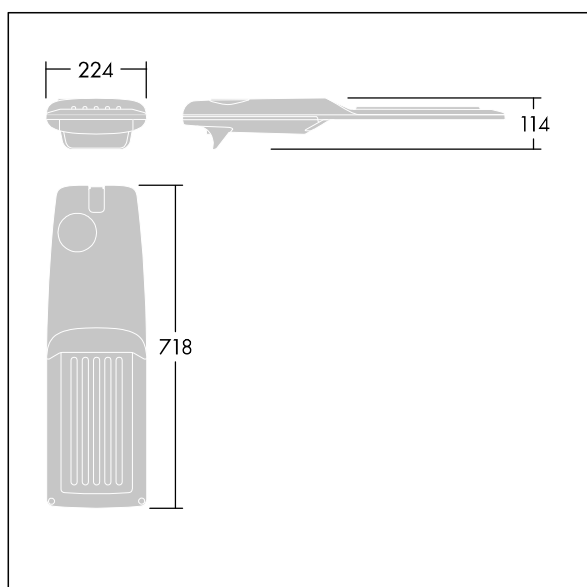

Isaro Pro

92904769 IP 60L70-740 WR M BS 3550 CL2 M60 ANT

THORN

Isaro Pro

Nowoczesna oprawa oświetlenia drogowego LED (średni) z 60 LED-ami zasilanymi prądem 700mA, z układem optycznym dla szerokiej drogi. Programowalna Sterownik LED. Klasa bezpieczeństwa II, klasa szczelności IP66, odporność mechaniczna IK09. Obudowa: aluminium (EN AC-44300) odlewane ciśnieniowo malowane proszkowo teksturowany antracytowy (zbliżony do RAL7043). Trzpień montażowy: aluminium (EN AC-44300) odlewane ciśnieniowo malowane proszkowo teksturowany antracytowy (zbliżony do RAL7043). Klosz: szkło o grubości 5 mm. Śruby mocujące: stal nierdzewna. Dostarczana z adapterem trzpienia montażowego Ø 60 mm, który można dostosować do montażu na szczycie słupa (nachylenie 0°/5°/10°/15°/20°) lub na wysięgniku (nachylenie -15°/-10°/-5°/0°/5°/10°/15°).. Wyposażona w obwód redukcji poboru mocy o 50%, który działa przez 3 godziny przed wirtualną północą i 5 godzin po niej. Można go wyłączyć podczas montażu za pomocą łatwo dostępnego wewnętrznego przełącznika.... wyposażone w LED 4000K. Ochrona przeciwprzebiegu: 10 kV przed pojedynczym impulsem i 8 kV przed wieloma impulsami dla trybu wspólnego, 6 kV przed wieloma dla trybu różnicowego. Przy stałym systemie DALI, 6 kV przed wieloma impulsami dla trybów wspólnego i różnicowego.

TLG_ISRP_F_M_PDB_ANT.jpg

Wymiary: 718 x 224 x 114 mm
Moc opraw: 125,2 W
Strumień świetlny oprawy: 19543 lm
Skuteczność oprawy: 156 lm/W
Waga: 7,6 kg
Scx: 0.066 m²

TLG_ISRP_M_LD2.wmf

Ten produkt zawiera źródła światła o klasach energetycznych D, E.