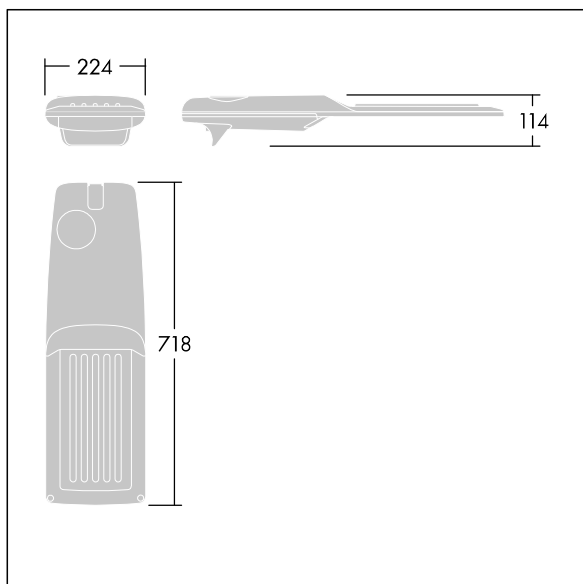

# Isaro Pro

92904769 IP 60L70-740 WR M BS 3550 CL2 M60 ANT

## Isaro Pro

Nowoczesna oprawa oświetlenia drogowego LED (średni) z 60 LED-ami zasilanymi prądem 700mA, z układem optycznym dla Dła szerokich dróg. Programowalna Sterownik LED. Klasa bezpieczeństwa II, klasa szczelności IP66, odporność mechaniczna IK09. Obudowa: aluminium (EN AC-44300) odlewane ciśnieniowo malowane proszkowo teksturowany antracytowy (zbliżony do RAL7043). Trzpień montażowy: aluminium (EN AC-44300) odlewane ciśnieniowo malowane proszkowo teksturowany antracytowy (zbliżony do RAL7043). Klosz: szkło o grubości 5 mm. Śruby mocujące: stal nierdzewna. Dostarczana z adapterem trzpienia montażowego Ø 60 mm, który można dostosować do montażu na szczycie słupa (nachylenie 0°/5°/10°/15°/20°) lub na wysięgniku (nachylenie -15°/-10°/-5°/0°/5°/10°/15°).. Wyposażona w obwód redukcji poboru mocy o 50%, który działa przez 3 godziny przed wirtualną północą i 5 godzin po niej. Można go wyłączyć podczas montażu za pomocą łatwo dostępnego wewnętrznego przełącznika.... wyposażone w LED 4000K. Ochrona przeciwprzebieciowa: 10 kV przed pojedynczym impulsem i 8 kV przed wieloma impulsami dla trybu wspólnego, 6 kV przed wieloma dla trybu różnicowego. Przy stałym systemie DALI, 6 kV przed wieloma impulsami dla trybów wspólnego i różnicowego.

TLG\_ISRP\_F\_M\_PDB\_ANT.jpg

Wymiary: 718 x 224 x 114 mm  
Moc opraw: 125,2 W  
Strumień świetlny oprawy: 19543 lm  
Skuteczność oprawy: 156 lm/W  
Waga: 7,6 kg  
Scx: 0.066 m<sup>2</sup>

TLG\_ISRP\_M\_LD2.wmf