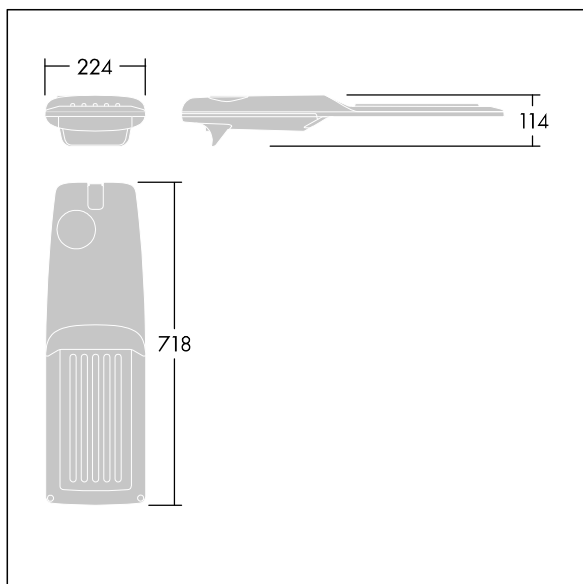

Isaro Pro

92904768 IP 60L70-740 RWT M BS 3550 CL2 M60 ANT

THORN

Isaro Pro

Nowoczesna oprawa oświetlenia drogowego LED (średni) z 60 LED-ami zasilanymi prądem 700mA, z układem optycznym dla mokrych dróg. Programowalna Sterownik LED. Klasa bezpieczeństwa II, klasa szczelności IP66, odporność mechaniczna IK09. Obudowa: aluminium (EN AC-44300) odlewane ciśnieniowo malowane proszkowo teksturowany antracytowy (zbliżony do RAL7043). Trzpień montażowy: aluminium (EN AC-44300) odlewane ciśnieniowo malowane proszkowo teksturowany antracytowy (zbliżony do RAL7043). Klosz: szkło o grubości 5 mm. Śruby mocujące: stal nierdzewna. Dostarczana z adapterem trzpienia montażowego Ø 60 mm, który można dostosować do montażu na szczycie słupa (nachylenie 0°/5°/10°/15°/20°) lub na wysięgniku (nachylenie -15°/-10°/-5°/0°/5°/10°/15°).. Wyposażona w obwód redukcji poboru mocy o 50%, który działa przez 3 godziny przed wirtualną północą i 5 godzin po niej. Można go wyłączyć podczas montażu za pomocą łatwo dostępnego wewnętrznego przełącznika.... wyposażone w LED 4000K. Ochrona przeciwprzepięciowa: 10 kV przed pojedynczym impulsem i 8 kV przed wieloma impulsami dla trybu wspólnego, 6 kV przed wieloma dla trybu różnicowego. Przy stałym systemie DALI, 6 kV przed wieloma impulsami dla trybów wspólnego i różnicowego.

TLG_ISRP_F_M_PDB_ANT.jpg

Wymiary: 718 x 224 x 114 mm
Moc opraw: 125,2 W
Strumień świetlny oprawy: 19849 lm
Skuteczność oprawy: 159 lm/W
Waga: 7,6 kg
Scx: 0.066 m²

TLG_ISRP_M_LD2.wmf

Ten produkt zawiera źródła światła o klasach energetycznych D, E.