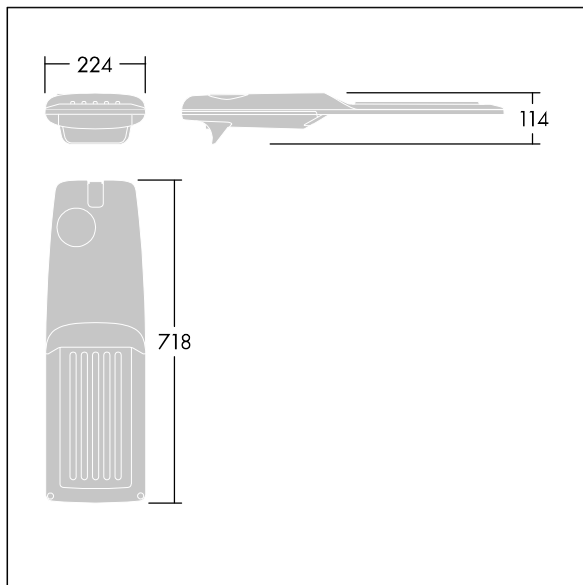

Isaro Pro

92904767 IP 60L70-740 ES M BS 3550 CL2 M60 ANT

THORN

Isaro Pro

Nowoczesna oprawa oświetlenia drogowego LED (średni) z 60 LED-ami zasilanymi prądem 700mA, z układem optycznym dla Szerokostrumieniowy uliczny. Programowalna Sterownik LED. Klasa bezpieczeństwa II, klasa szczelności IP66, odporność mechaniczna IK09. Obudowa: aluminium (EN AC-44300) odlewane ciśnieniowo malowane proszkowo teksturowany antracytowy (zbliżony do RAL7043). Trzpień montażowy: aluminium (EN AC-44300) odlewane ciśnieniowo malowane proszkowo teksturowany antracytowy (zbliżony do RAL7043). Klosz: szkło o grubości 5 mm. Śruby mocujące: stal nierdzewna. Dostarczana z adapterem trzpienia montażowego Ø 60 mm, który można dostosować do montażu na szczycie słupa (nachylenie 0°/5°/10°/15°/20°) lub na wysięgniku (nachylenie -15°/-10°/-5°/0°/5°/10°/15°).. Wyposażona w obwód redukcji poboru mocy o 50%, który działa przez 3 godziny przed wirtualną północą i 5 godzin po niej. Można go wyłączyć podczas montażu za pomocą łatwo dostępnego wewnętrznego przełącznika.... wyposażone w LED 4000K. Ochrona przeciwprzebieciowa: 10 kV przed pojedynczym impulsem i 8 kV przed wieloma impulsami dla trybu wspólnego, 6 kV przed wieloma impulsami dla trybu różnicowego. Przy stałym systemie DALI, 6 kV przed wieloma impulsami dla trybów wspólnego i różnicowego.

TLG_ISRP_F_M_PDB_ANT.jpg

Wymiary: 718 x 224 x 114 mm

Moc opraw: 125,2 W

Strumień świetlny oprawy: 18864 lm

Skuteczność oprawy: 151 lm/W

Waga: 7,6 kg

Scx: 0.066 m²

TLG_ISRP_M_LD2.wmf